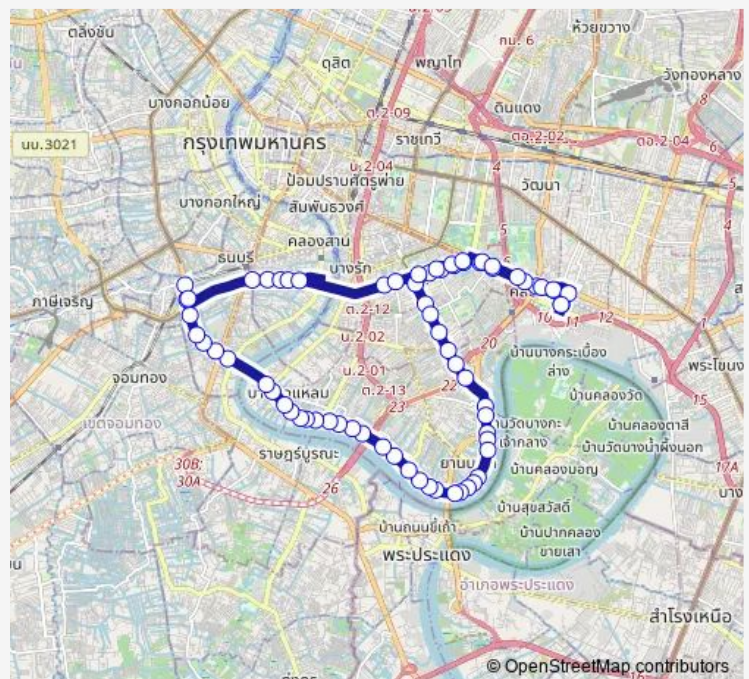

### Route schedule

คูคลองเตย;Bus Depot Khlong Toei — คูคลองเตย (จุดสุดท้าย);Klongtoey Bus Depot (Stop)

Monday	00:01
Tuesday	00:01
Wednesday	00:01
Thursday	00:01
Friday	00:01
Saturday	00:01
Sunday	00:01

### Route info

Direction: คูคลองเตย;Bus Depot Khlong Toei

Stops: 71

Trip Duration: 1 hour 43 min

3-51 (205r) — วงกลมคลองเตย - สถานีรถไฟฟ้าตลาดพลู (วนขวา);Klongtoey - Talat Phlu Station

ตรงข้ามวัดช่องนนทรี (ฝั่งพระราม 3);Opposite Wat Chong Nonsi (Rama 3 side)