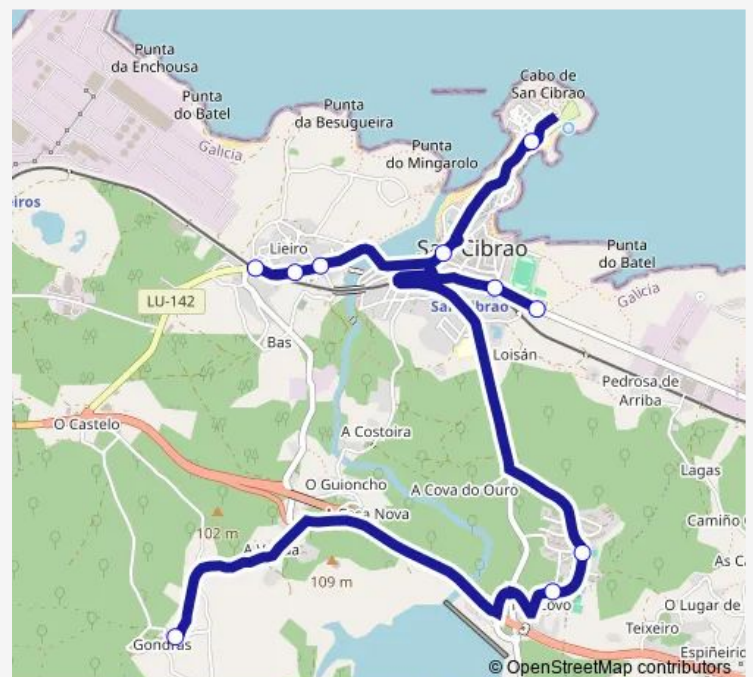

Estación Buses (Casa DO M

Lieiro-Taller (Dársena)

Lieiro -Ponte (Dársena)

Riocovo (Centro)

Riocovo (VIA Lactea)

Gondras

Route schedule

IES Marqués DE Sargadelos — Gondras

Monday 18:20

Tuesday —

Wednesday —

Thursday —

Friday —

Saturday —

Sunday —

Route info

Direction: IES Marqués DE Sargadelos

Stops: 10

Trip Duration: 0 hour 23 min

Direction

Gondras — IES Marqués DE Sargadelos

10 stops

[Open route schedule](#)

Gondras

Riocovo (VIA Lactea)

Riocovo (Centro)

Lieiro -Ponte (Dársena)

Lieiro-Taller (Dársena)

Estación Buses (Casa DO M

A RIA (Dársena)

O Pedregal

SAN Cibrao Centro DE Saúd