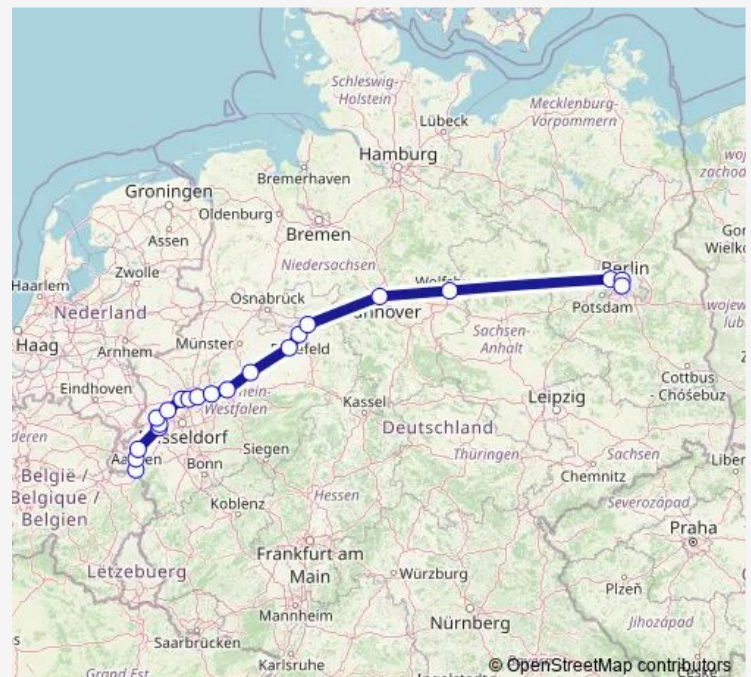

Mönchengladbach Hbf

Viersen

Krefeld Hbf

Duisburg Hbf

Mülheim(Ruhr)Hbf

Essen Hbf

Bochum Hbf

Dortmund Hbf

Hamm(Westf)

Gütersloh Hbf

Bielefeld Hbf

Herford

Hannover Hbf

Wolfsburg Hbf

Berlin-Spandau

Berlin Hbf (tief)

Saturday 07:07

Sunday —

Route info

Direction: Aachen Hbf

Stops: 21

Trip Duration: 5 hour 53 min

■ IC 2222

Direction

Viersen

Krefeld Hbf

Duisburg Hbf

Oberhausen Hbf

Hannover Hbf

Wolfsburg Hbf

Berlin-Spandau

Berlin Hbf (tief)