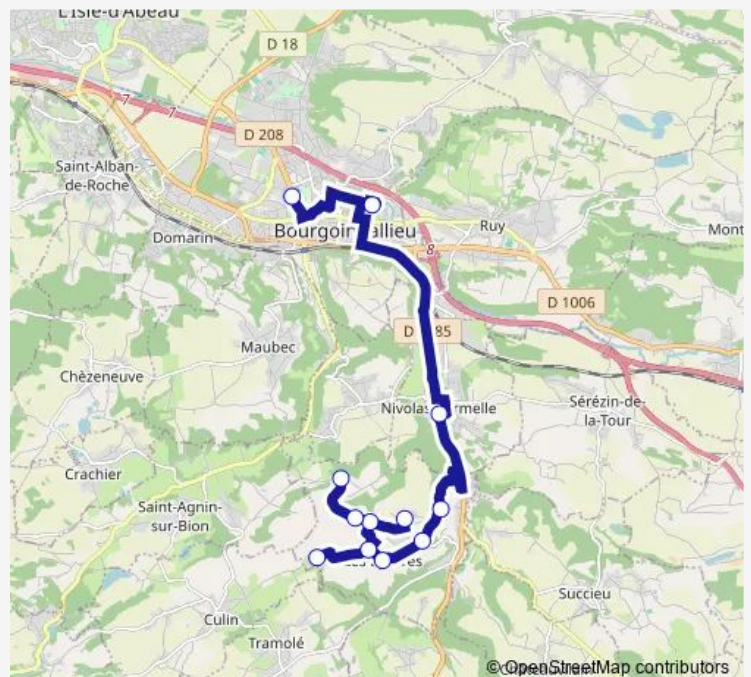

Direction

Ces Pré Bénit — Les Vesves

12 stops

[Open route schedule](#)

Ces Pré Bénit

Pont De L'Agnny

Les Curtets

Us.Voisin Pascal

Route schedule

Ces Pré Bénit — Les Vesves

Monday	—
Tuesday	—
Wednesday	12:40
Thursday	—
Friday	—
Saturday	—
Sunday	—

Route info

Direction: Ces Pré Bénit

Stops: 12

Trip Duration: 0 hour 35 min

Direction

Barbusse Gare Routière — Les Reviles

12 stops

[Open route schedule](#)

Barbusse Gare Routière

Ces Pré Bénit

Nivolas - La Place

L'Orme

Les Rivoires

Bourg

Verrieres

Le Zeret

Les Eynards

Le Berthon

Chaletout

Les Reviles

Route schedule