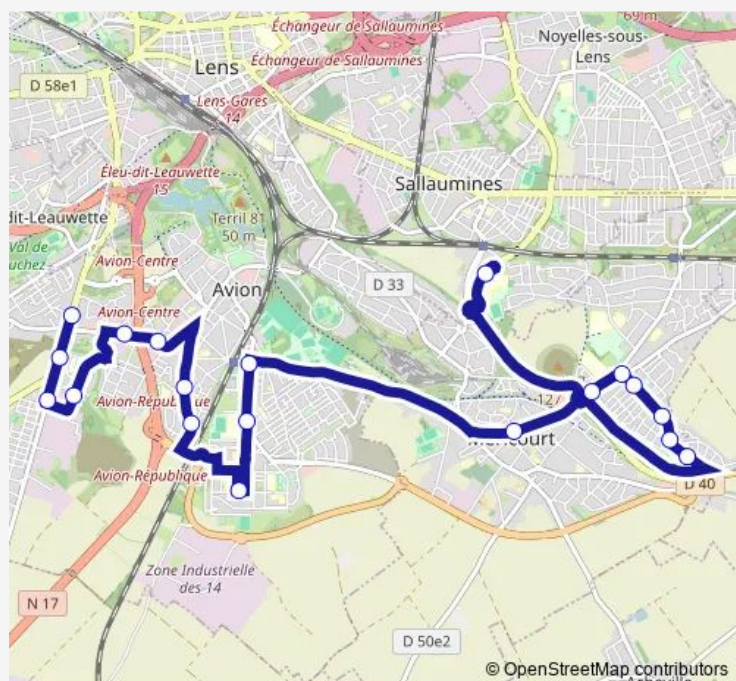

Direction

Rue Foch — Lycée Peupleraie

19 stops

[Open route schedule](#)

Rue Foch

Ghesquière

Martel

Fosse 7

Rue Foch — Lycée Peupleraie

Monday 07:15

Tuesday 07:15

Wednesday 07:15

Thursday 07:15

Friday 07:15

Saturday —

Sunday —

Route info

Direction: Rue Foch

Stops: 19

Trip Duration: 0 hour 35 min

Direction

Lycée Peupleraie — Rue Foch

19 stops

[Open route schedule](#)