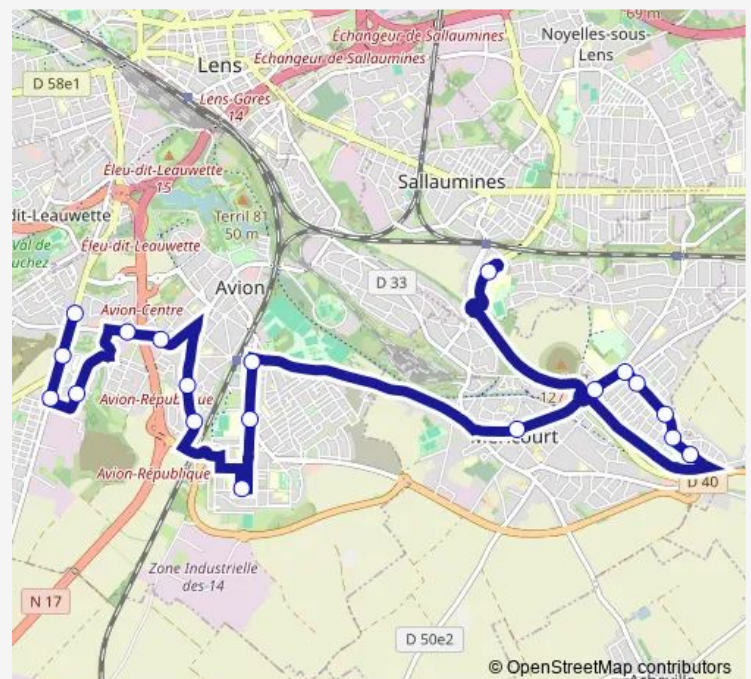

Direction

Rue Foch — Lycée Peupleraie

19 stops

[Open route schedule](#)

Rue Foch

Ghesquière

Martel

Fosse 7

Rue Foch — Lycée Peupleraie

Monday 07:15

Tuesday 07:15

Wednesday 07:15

Thursday 07:15

Friday 07:15

Saturday —

Sunday —

Route info

Direction: Rue Foch

Stops: 19

Trip Duration: 0 hour 35 min

Direction

Lycée Peupleraie — Rue Foch

19 stops

[Open route schedule](#)