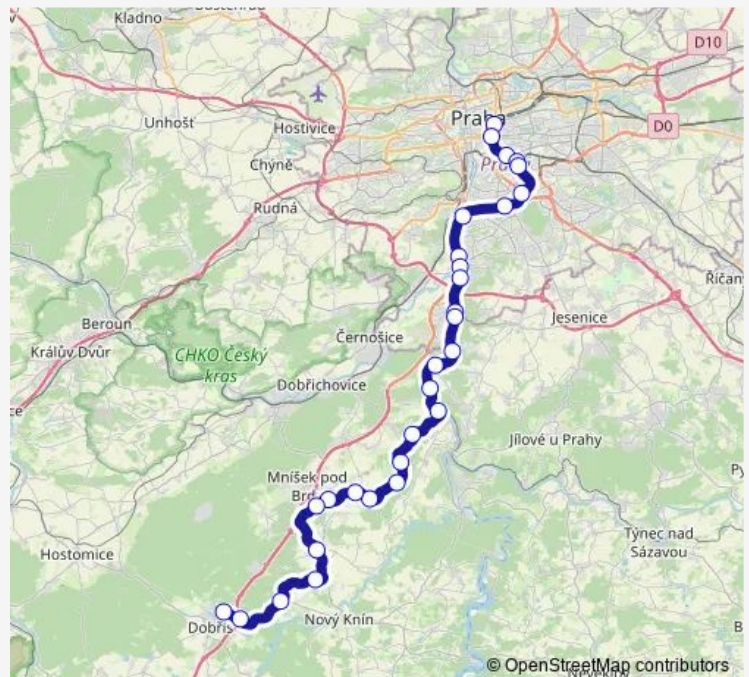

Nová Ves pod Pleší

Mníšek pod Brdy

Rymaně

Km 18,000

Čisovice

Bojanovice

Bojov

Klíneč

Saturday 04:36-20:26

Sunday 04:36-20:26

Route info

Direction: Dobříš

Stops: 29

Trip Duration: 1 hour 28 min

S88 — Praha - Vrané nad Vltavou - Dobříš

Praha-Braník

Praha-Krč

Praha-Kačerov

Praha-Vršovice depo

km 0,860=0,900

Praha-Vršovice

Pha hl.n. Lc105-102

Praha hl.n.

Direction

Route info

Direction: Praha hl.n.

Stops: 29

Trip Duration: 1 hour 26 min

Malá Hraštice

Mokrovraty

Stará Huť

Dobříš