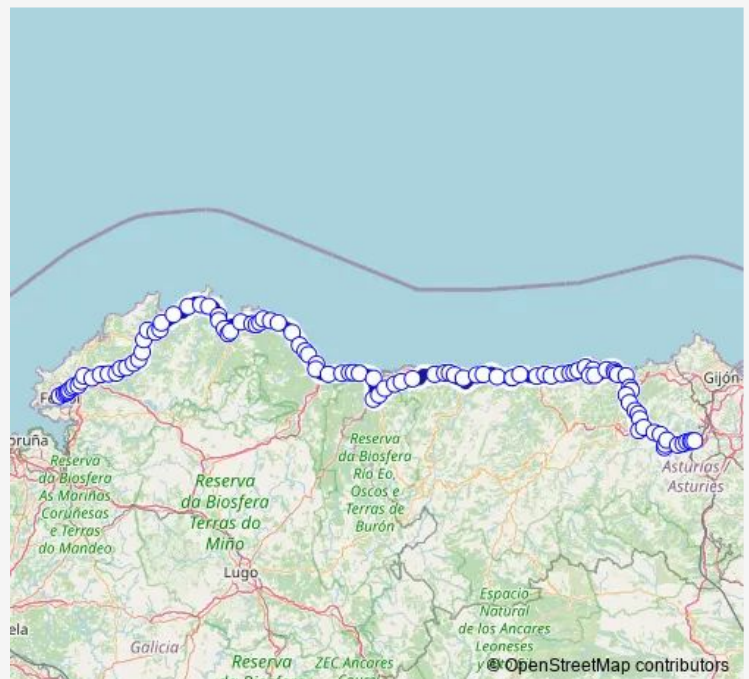

Direction

Oviedo — Cudillero

23 stops

[Open route schedule](#)

- Oviedo
- Vallobín
- Argañosa
- Las Campas
- Las Mazas
- San Claudio
- San Pedro
- Soto Udrión
- Trubia
- Santa M^a de Grado
- Vega de Anzo
- Peñaflor/Apdro.
- Grado
- Sandiche
- Aces
- San Román
- Beifar
- Pravia
- Santianes
- Los Cabos
- Muros de Nalón

Route schedule

Oviedo — Cudillero

Monday	18:47
Tuesday	18:47
Wednesday	18:47
Thursday	18:47
Friday	18:47
Saturday	18:47
Sunday	18:47

Route info

Direction: Oviedo

Stops: 23

Trip Duration: 1 hour 21 min

Pito Piñera

Cudillero

Direction

Ferrol — Oviedo

104 stops

[Open route schedule](#)

Ferrol

San Xoan

Virxe do Mar