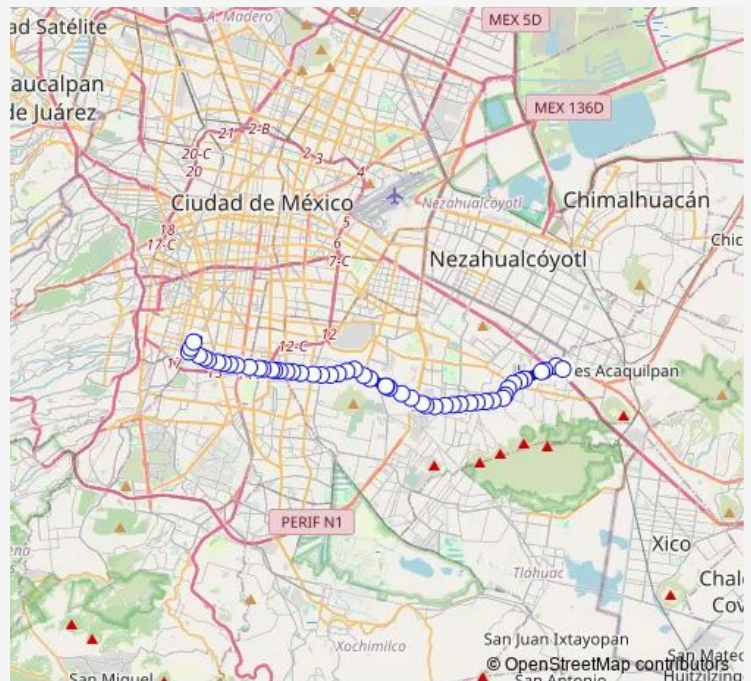

Calz. Ermita Iztapalapa - Octavio Senties

eje 6 Sur Av. de las Torres - Eje 8 Sur Calz. Ermita Iztapalapa

Calz. Ermita Iztapalapa - Primavera

Calz. Ermita Iztapalapa - San Miguel

Calz. Ermita Iztapalapa - Las Palmas (Quebradora)

Calz. Ermita Iztapalapa - Jalisco

Calz. Ermita Iztapalapa - El Llano

Calz. Ermita Iztapalapa - Tinacos

Calz. Ermita Iztapalapa - Calle 17

Calz. Ermita Iztapalapa - Calle 39

Calz. Ermita Iztapalapa - Calle 55

Calz. Ermita Iztapalapa - Calle 71

Calz. Ermita Iztapalapa - Profesor Mariles (2 de Abril)

Calz. Ermita Iztapalapa - Tulipan

Calz. Ermita Iztapalapa - Ciro B. Ceballos

Route schedule

C. C. Metro Santa Marta - Cetram Santa Marta Anden A
 — C. C. Metro Zapata - Av. Universidad y San Lorenzo

Monday	00:00
Tuesday	00:00
Wednesday	00:00
Thursday	00:00
Friday	00:00
Saturday	00:00
Sunday	00:00

Route info

Direction: C. C. Metro Santa Marta - Cetram Santa Marta Anden A

Stops: 52

Trip Duration: 1 hour 43 min