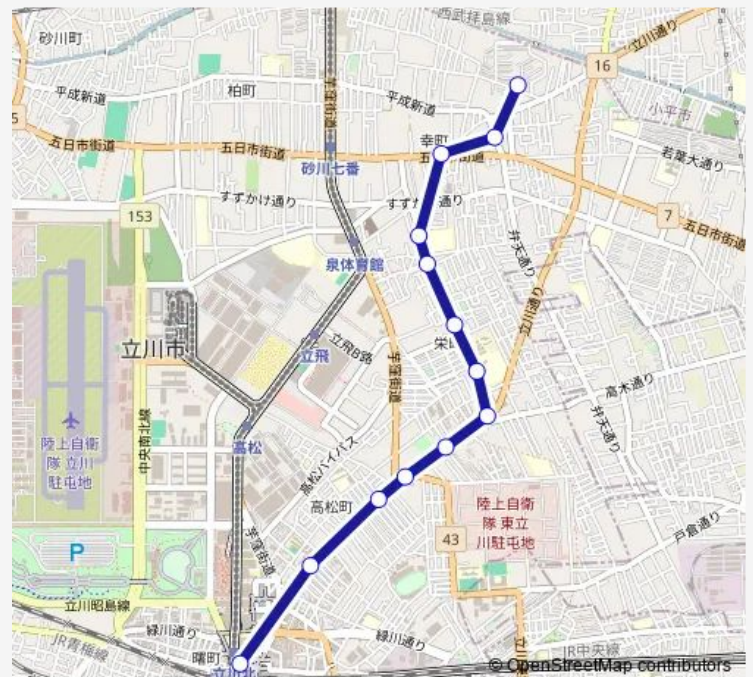

Direction

立川駅北口 — 幸町団地

13 stops

[Open route schedule](#)

立川駅北口

高松町三丁目

高松町二丁目

西武バス立川営業所

栄町三丁目

栄町二丁目

昭和第一学園西門

公社住宅

中砂保育所前

立川八小

砂川八番

古民家園東

幸町団地

Route schedule

立川駅北口 — 幸町団地

Monday	06:22-22:44
Tuesday	06:22-22:44
Wednesday	06:22-22:44
Thursday	06:22-22:44
Friday	06:22-22:44
Saturday	06:48-21:45
Sunday	07:07-21:29

Route info

Direction: 立川駅北口

Stops: 13

Trip Duration: 0 hour 20 min

Direction

幸町団地 — 立川駅北口

13 stops

[Open route schedule](#)

幸町団地

古民家園東

砂川八番