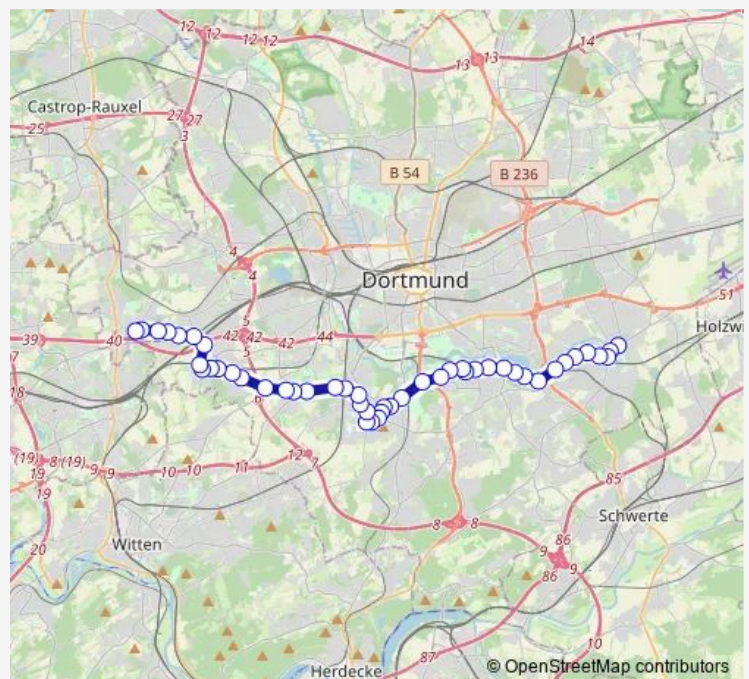

Bus Ne40

[Go to website](#)

Direction

Dortmund Lütgendortmund — Dortmund Lübckerhofs-
traße

46 stops

[Open route schedule](#)

- Dortmund Lütgendortmund
- Dortmund Lütgendortmund
- Dortmund Theresenstraße
- Dortmund Weidenhope
- Dortmund Neu-Crengeldanz-Str.
- Dortmund Am Düppersholl
- Dortmund Germania
- Dortmund Kleyer Weg
- Dortmund Kley
- Dortmund Echeloh
- Dortmund Dorneystraße
- Dortmund Kleybreite
- Dortmund Hedwigstraße
- Dortmund Steinsweg
- Dortmund Airwin
- Dortmund Eichlinghofen
- Dortmund Eichlinghofen H-Bahn
- Dortmund Am Gardenkamp
- Dortmund Am Hedreich
- Dortmund Barop Parkhaus
- Dortmund Luisenschachtstraße

Route schedule

Dortmund Lütgendortmund — Dortmund Lübckerhofs-
traße

Monday	24:19 ⁺¹
Tuesday	24:19 ⁺¹
Wednesday	24:19 ⁺¹
Thursday	24:19 ⁺¹
Friday	—
Saturday	—
Sunday	—

Route info

Direction: Dortmund Lütgendortmund

Stops: 46

Trip Duration: 0 hour 54 min

■ Ne40

Dortmund Am Gemeindehaus

Dortmund Gablonzstraße

Dortmund Reichenberger Straße

Dortmund Renninghausen

Dortmund Brünningh.Betriebshof

Dortmund Bickefeld

Dortmund Bickestraße

Dortmund Emschertor

Dortmund Kaiserberg

DO Adelenstraße

Dortmund Schürener Straße

Dortmund Erlenbachstraße

Dortmund Am Dreisch