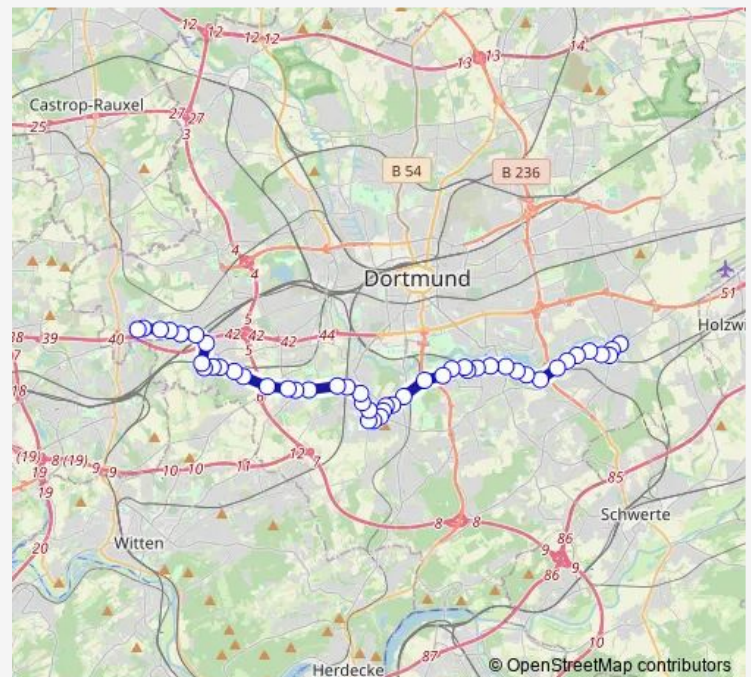

Dortmund Kleybreite

Dortmund Hedwigstraße

Dortmund Steinsweg

Dortmund Airwin

Dortmund Eichlinghofen

Dortmund Eichlinghofen H-Bahn

Dortmund Am Gardenkamp

Dortmund Am Hedreich

Thursday —

Friday —

Saturday —

Sunday 25:19⁺¹

Route info

Direction: Dortmund Lütgendortmund

Stops: 24

Trip Duration: 0 hour 26 min

■ NE40

BusMaps

Dortmund Gablonzstraße

Dortmund Reichenberger Straße

Dortmund Renninghausen

Direction

Dortmund Lübckerhofstraße — Dortmund Lütgendortmund

48 stops

[Open route schedule](#)

Dortmund Lübckerhofstraße

Dortmund Aplerbeck

Dortmund Aplerbeck Markt

DO-Aplerbecker Bahnhofstraße

Dortmund Am Dreisch

Dortmund Erlenbachstraße

Dortmund Schürener Straße