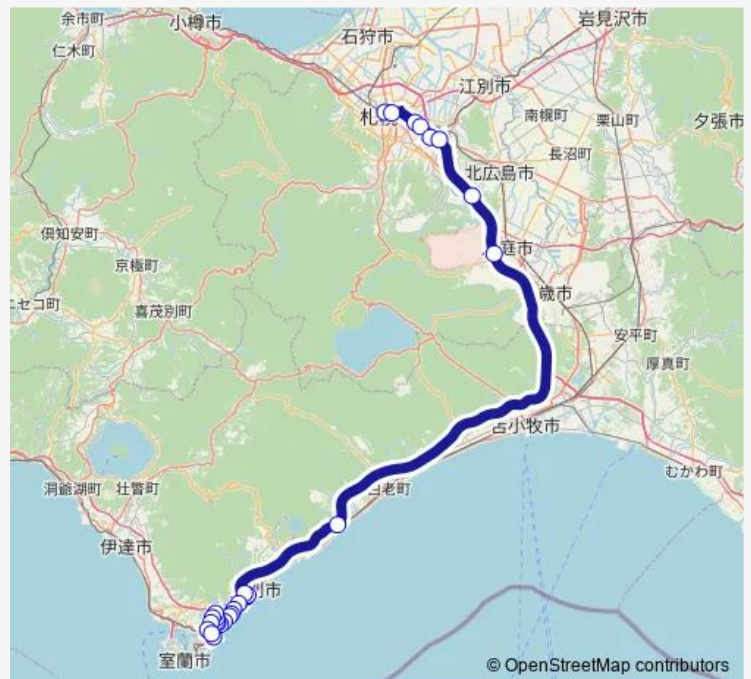

Direction

札幌駅前 7 番のりば — 東室蘭駅東口

27 stops

[Open route schedule](#)

- 札幌駅前 7 番のりば
- サッポロファクトリー前
- 白石本通 2 丁目
- 白石本通 8 丁目
- 南郷 1 8 丁目
- 大谷地バスターミナル
- 高速輪厚
- 高速恵庭
- 高速竹浦
- 緑町 3 丁目
- 緑町 2 丁目
- 桜木団地
- 若山営業所前
- 富岸 2 丁目
- 新生町 1 丁目
- ホッカイドウ競馬 a i b a 登別室蘭
- 若草小学校前
- 上鷺別入口
- 高砂局前
- 高砂 3 丁目
- 東翔高校前

Route schedule

札幌駅前 7 番のりば — 東室蘭駅東口

Monday	16:40
Tuesday	16:40
Wednesday	16:40
Thursday	16:40
Friday	16:40
Saturday	16:40
Sunday	16:40

Route info

Direction: 札幌駅前 7 番のりば

Stops: 27

Trip Duration: 2 hour 32 min

工大

清滝不動尊前

知利別郵便局前

東通

東町ターミナル

東室蘭駅東口

## Direction

東室蘭駅東口 — 札幌駅前 (北2西3)

28 stops

[Open route schedule](#)

東室蘭駅東口

東町ターミナル

東通

知利別郵便局前