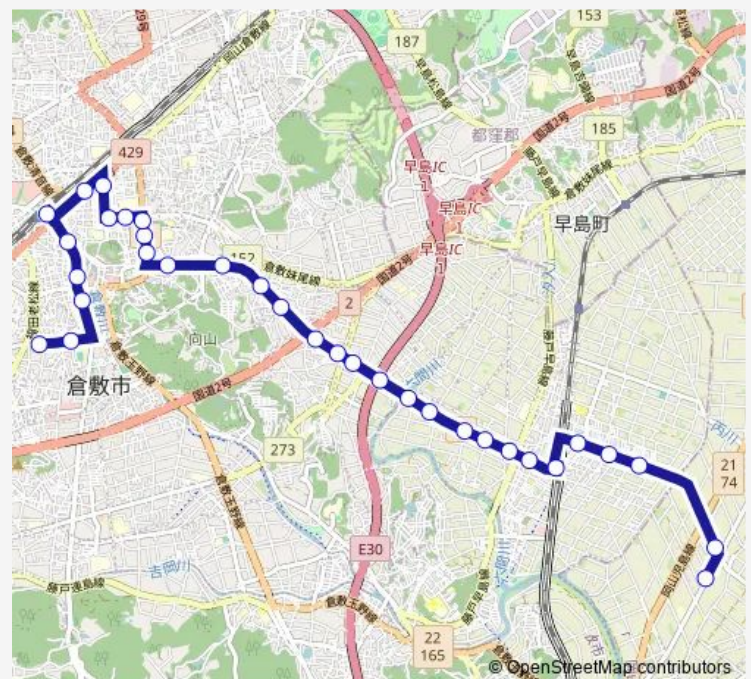

日間

羽島

東町

Route schedule

下電バス興除営業所 — 倉敷成人病センター前

Monday	07:25
Tuesday	07:25
Wednesday	07:25
Thursday	07:25
Friday	07:25
Saturday	—
Sunday	—

Route info

Direction: 下電バス興除営業所

Stops: 33

Trip Duration: 0 hour 43 min

73 茶屋町線

青陵高等学校西

備中県民局南

倉敷中央病院前

倉敷郵便局前

南幸町しげい病院前

Wednesday 16:20

Thursday 16:20

Friday 16:20

Saturday —

Sunday —

Route info

Direction: 倉敷成人病センター前

Stops: 33