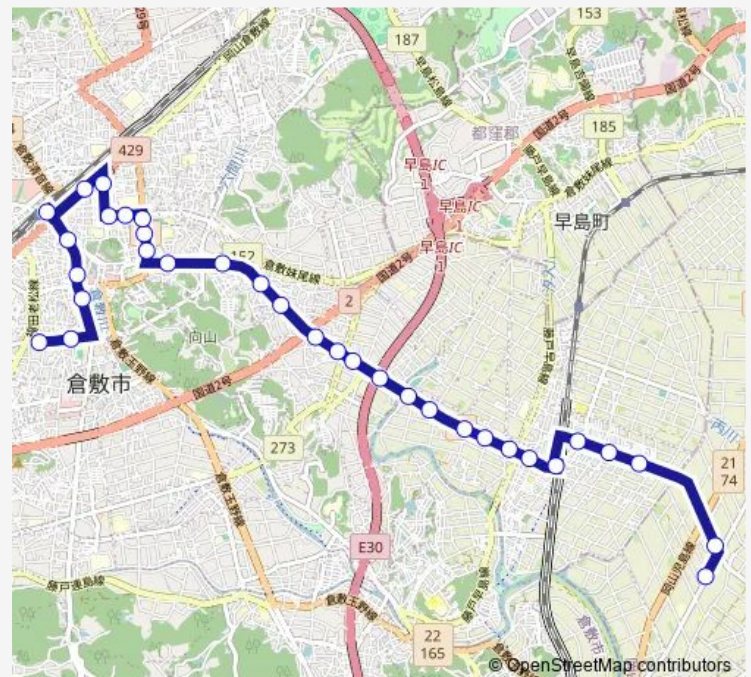

Thursday 07:25

Friday 07:25

Saturday —

Sunday —

Route info

Direction: 下電バス興除営業所

Stops: 33

Trip Duration: 0 hour 43 min

73 茶屋町線

青陵高等学校西

備中県民局南

倉敷中央病院前

倉敷郵便局前

南幸町しげい病院前

昭和町

倉敷駅前

Friday 16:20

Saturday —

Sunday —

Route info

Direction: 倉敷成人病センター前

Stops: 33

Trip Duration: 0 hour 45 min

茶屋町橋