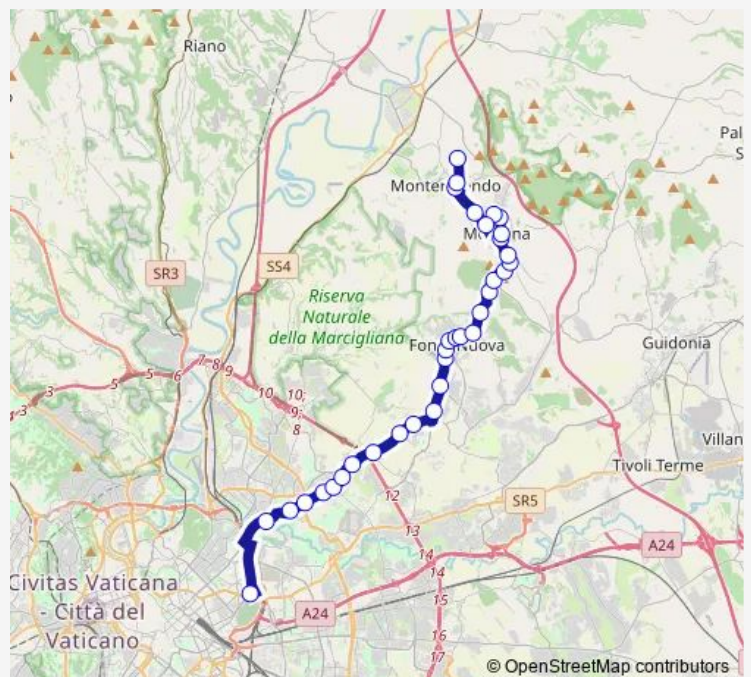

Fonte Nuova | Via Nomentana Via Settembrini # f13910

Fonte Nuova | Via Nomentana (XII Apostoli) # f11278

Route schedule

Roma | Stazione Tiburtina FS # f15136 — Monterotondo | Via Unione (Stadio) | Liceo Scientifico G.Peano # f13923

Monday 05:10-23:30

Tuesday 05:10-23:30

Wednesday 05:10-23:30

Thursday 05:10-23:30

Friday 05:10-23:30

Saturday 05:15-22:15

Sunday —

Route info

Direction: Roma | Stazione Tiburtina FS # f15136

Stops: 34

Trip Duration: 1 hour 5 min

Roma Tiburtina - Monterotondo # Mr1d

Fonte Nuova | Parco Trentani # f13912

Mentana | Via Nomentana Via Romitorio # f13913