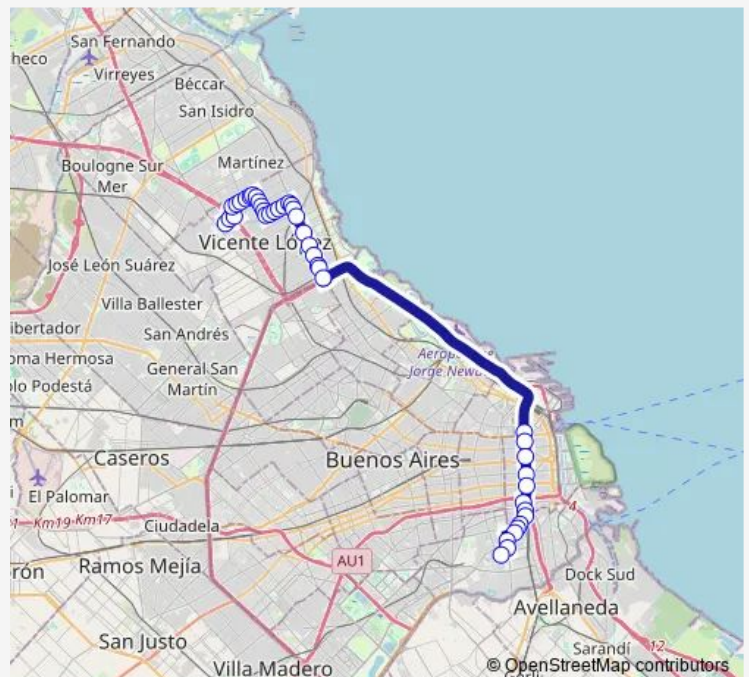

Thursday 06:00-09:44

Friday 06:00-09:44

Saturday —

Sunday —

Route info

Direction: Avalos 3402-3500

Stops: 42

Trip Duration: 1 hour 4 min

■ 59D — Jnamba059

Avenida Maipú 2236

Metrobus - Yrigoyen

Metrobus - Urquiza

Metrobus - Melo

Metrobus - Alvarez

Avenida Maipú 350

1117 PAZ Gral. Av.

1030 Paraguay

1042 Tucuman

1042 Mitre Bartolome

1032 Republica Bolivariana DE Venezuela

1036 Estados Unidos

1424 Lima

1729 Lima

1929 Lima

Thursday 17:00-20:44

Friday 17:00-20:44

Saturday —

Sunday —

Route info

Direction: 3187 Olavarria

Stops: 49

Trip Duration: 1 hour 4 min