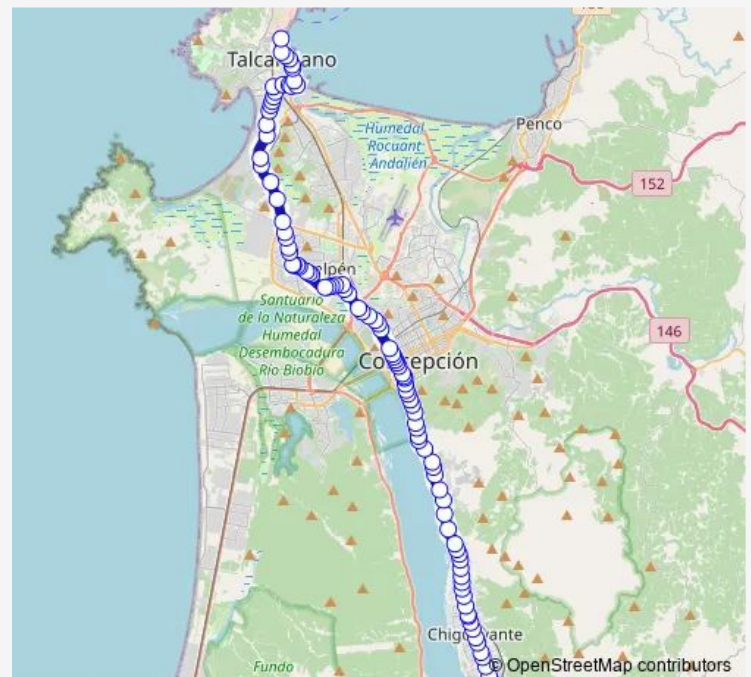

Manuel Rodriguez - Guacolda

Chiguayante / Oriente

Bdo O'Higgins - Arturo Pratt

Bdo O'Higgins - Bilbao

Bdo O'Higgins - La Plaza

Route schedule

Calle 201 - Manuel Rodriguez — Almirante Villarroel

Monday 06:00-23:30

Tuesday 06:00-23:30

Wednesday 06:00-23:30

Thursday 06:00-23:30

Friday 06:00-23:30

Saturday 06:00-23:40

Sunday 06:00-23:40

Route info

Direction: Calle 201 - Manuel Rodriguez

Stops: 101

Trip Duration: 0 hour 59 min

12R — Puerto

BusMaps

Seminario De Concepción

Bdo O'Higgins - Colón / Oriente

Bdo O'Higgins - Calle1 / Oriente

Estadio Español