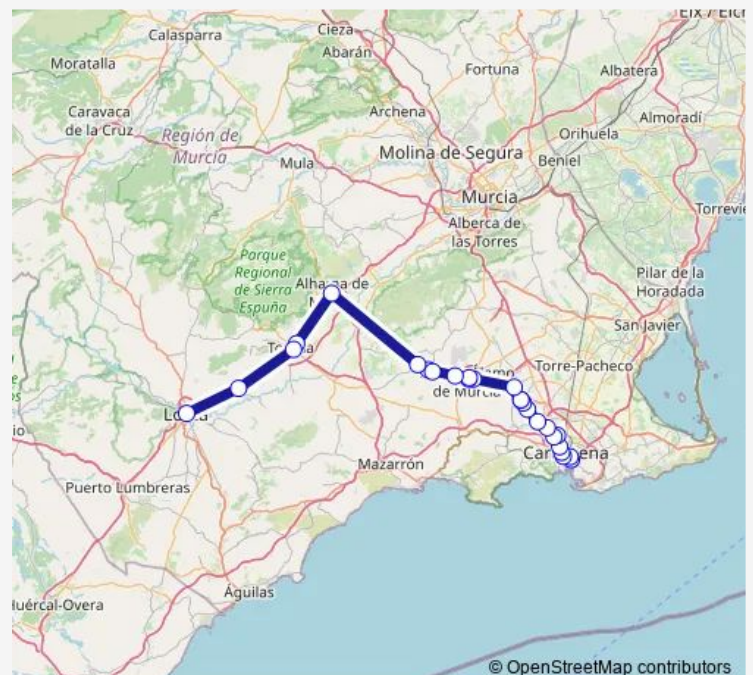

Hotel Manolo -Cart

Rotonda Los Dolores -Cart

La Frontera -Cart

El Plan

La Guía (Cartagena)

Molino Derribao

Chiquito

Aljorra

Saturday 14:15

Sunday 14:15

Route info

Direction: Cartagena

Stops: 26

Trip Duration: 2 hour 0 min

Alhama De Murcia

Totana C.Desvio