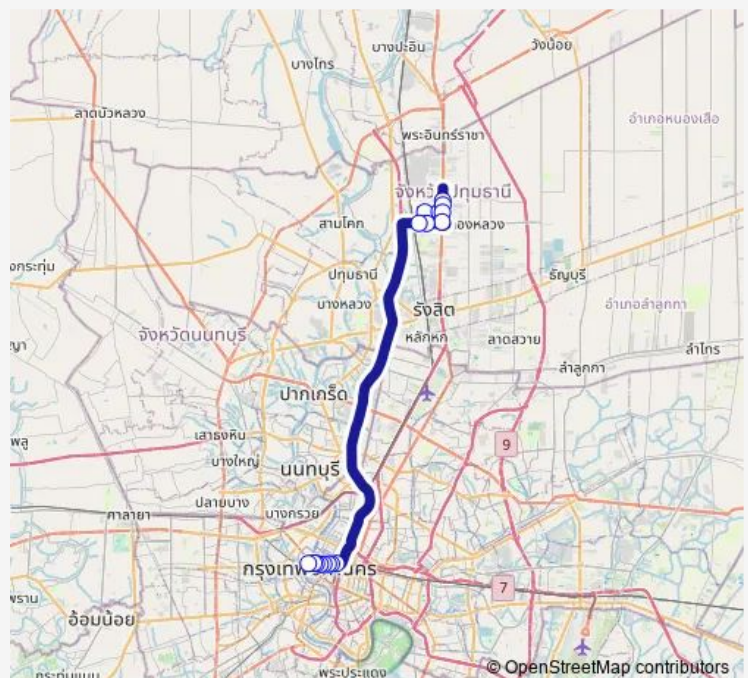

แยกคอกวัว;Khok Wua Intersection

สนามหลวง (ตรงข้ามม.ธรรมศาสตร์);Sanamluang (Opposite Thammasart U.)

Route schedule

ก่อนอุทยานวิทยาศาสตร์ประเทศไทย; Thailand Science Park (Tsp) — สนามหลวง (ตรงข้ามม.ธรรมศาสตร์);Sanamluang (Opposite Thammasart U.)

Monday	00:01
Tuesday	00:01
Wednesday	00:01
Thursday	00:01
Friday	00:01
Saturday	00:01
Sunday	00:01

Route info

Direction: ก่อนอุทยานวิทยาศาสตร์ประเทศไทย; Thailand Science Park (Tsp)

Stops: 16

Trip Duration: 0 hour 55 min

Direction

สนามหลวง (ตรงข้ามม.ธรรมศาสตร์);Sanamluang (Opposite Thammasart U.) — ก่อนอุทยานวิทยาศาสตร์ประเทศไทย; Thailand Science Park (Tsp)

17 stops

[Open route schedule](#)

สนามหลวง (ตรงข้ามม.ธรรมศาสตร์);Sanamluang (Opposite Thammasart U.)

Monday 00:01

Tuesday 00:01

Wednesday 00:01

Thursday 00:01

Friday 00:01

Saturday 00:01

Sunday 00:01

Route info