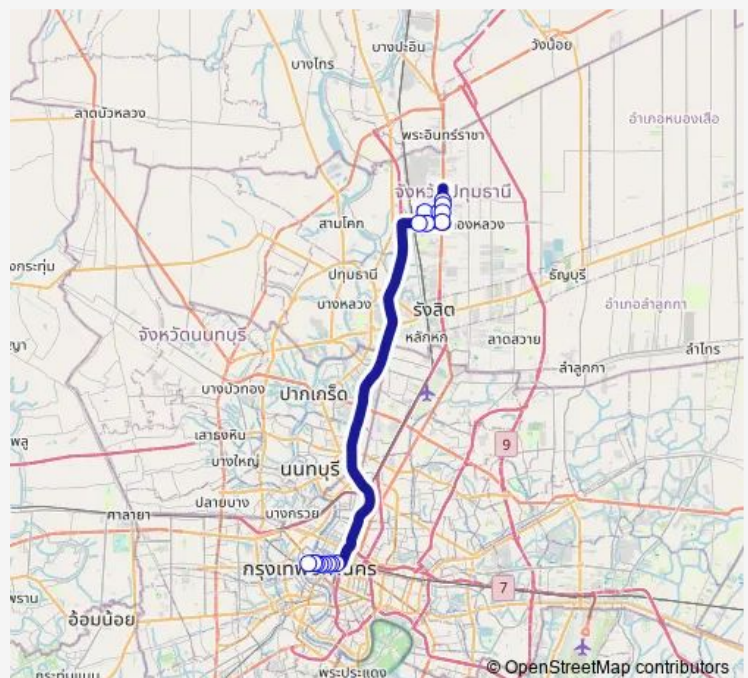

แยกคอกวัว;Khok Wua Intersection

สนามหลวง (ตรงข้ามม.ธรรมศาสตร์);Sanamluang (Opposite Thammasart U.)

Route schedule

ก่อนอุทยานวิทยาศาสตร์ประเทศไทย; Thailand Science Park (Tsp) — สนามหลวง (ตรงข้ามม.ธรรมศาสตร์);Sanamluang (Opposite Thammasart U.)

Monday	00:01
Tuesday	00:01
Wednesday	00:01
Thursday	00:01
Friday	00:01
Saturday	00:01
Sunday	00:01

Route info

Direction: ก่อนอุทยานวิทยาศาสตร์ประเทศไทย; Thailand Science Park (Tsp)

Stops: 16

Trip Duration: 0 hour 55 min

Direction

สนามหลวง (ตรงข้ามม.ธรรมศาสตร์);Sanamluang (Opposite Thammasart U.) — ก่อนอุทยานวิทยาศาสตร์ประเทศไทย; Thailand Science Park (Tsp)

17 stops

[Open route schedule](#)

สนามหลวง (ตรงข้ามม.ธรรมศาสตร์);Sanamluang (Opposite Thammasart U.)

Monday 00:01

Tuesday 00:01

Wednesday 00:01

Thursday 00:01

Friday 00:01

Saturday 00:01

Sunday 00:01

Route info