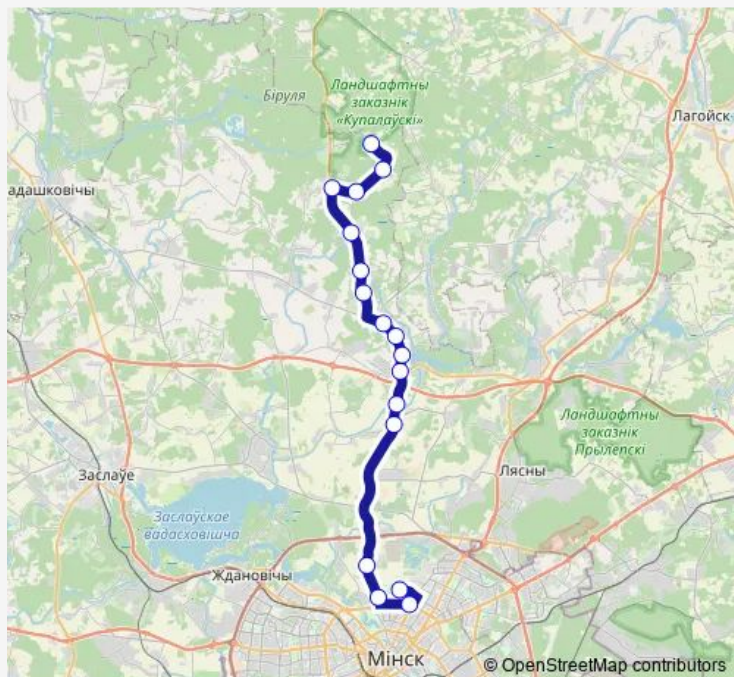

ДС Карастояновой — Лысая Гора

Monday	—
Tuesday	—
Wednesday	18:27
Thursday	—
Friday	—
Saturday	07:40-17:00
Sunday	07:40-17:00

Route info

Direction: ДС Карастояновой

Stops: 17

Trip Duration: 1 hour 4 min

■ 241с (Минск - Лысая Гора)

BusMaps

Direction

Лысяя Гара — ДС Карастояновой (высадка пассажиров)

17 stops

[Open route schedule](#)

Лысяя Гара

Пунішча

Лекарэўка

Паварот на Шапляі

Мацкі

Лясіны

Сонечная паляна

Паварот на Лускава

Паварот на Камсамолец

вадасховішча Вяча

Паварот на Вішнёўку

Monday —

Tuesday —

Wednesday 19:35

Thursday —

Friday —

Saturday 08:50-18:05

Sunday 08:50-18:05

Route info