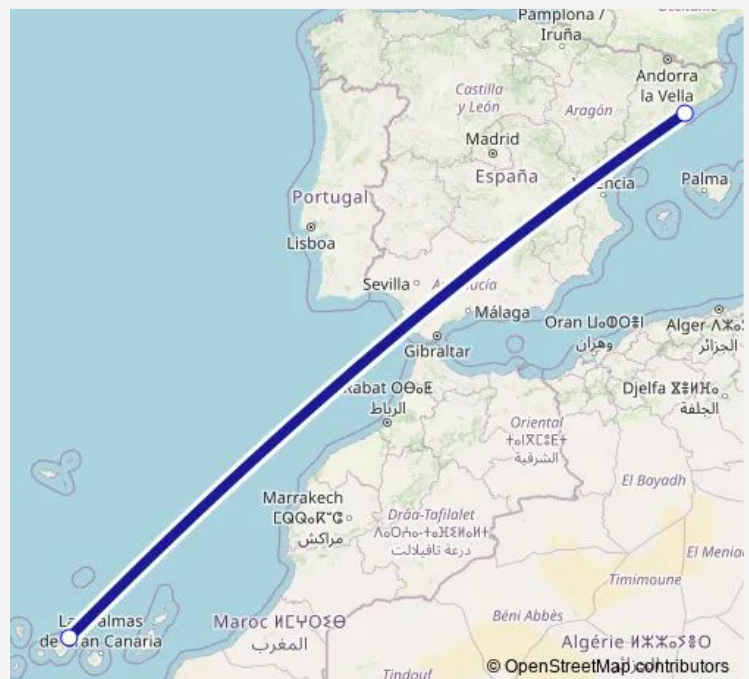

Air Service BCN-TFN (IB) Josep Tarradellas Barcelona-EI Prat a Tenerife Norte-Ciudad de La Laguna

[Go to website](#)

Direction

Aeropuerto Josep Tarradellas Barcelona-EI Prat — Aeropuerto Tenerife Norte-Ciudad de La Laguna

2 stops

[Open route schedule](#)

Aeropuerto Josep Tarradellas Barcelona-EI Prat

Aeropuerto Tenerife Norte-Ciudad de La Laguna

Route schedule

Aeropuerto Josep Tarradellas Barcelona-EI Prat — Aeropuerto Tenerife Norte-Ciudad de La Laguna

Monday	06:10-18:55
Tuesday	06:10-18:55
Wednesday	06:10-18:55
Thursday	06:10-18:55
Friday	06:10-18:55
Saturday	06:10-18:55
Sunday	06:10-18:55

Route info

Direction: Aeropuerto Josep Tarradellas Barcelona-EI Prat

Stops: 2

Trip Duration: 3 hour 30 min