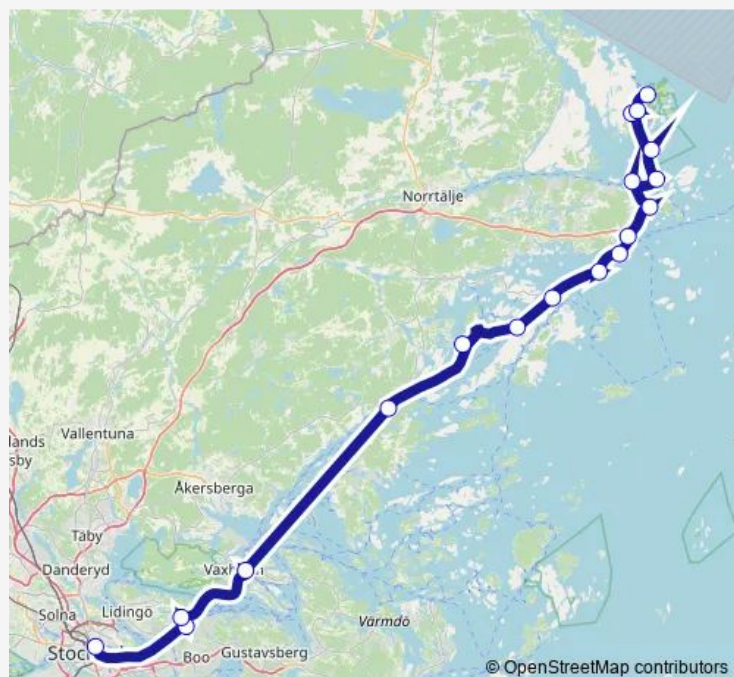

Kapellskär

Tjockö Ångbåtsbrygga

Lidö

Tyvö

Idö

Östersjö

Granö

Arholma

Route schedule

Strömkajen — Arholma

Monday	10:45
Tuesday	—
Wednesday	—
Thursday	10:45
Friday	10:45
Saturday	10:45
Sunday	10:45

Route info

Direction: Strömkajen

Stops: 18

Trip Duration: 4 hour 0 min

© OpenStreetMap contributors

Direction

Norrsund — Arholma

11 stops

[Open route schedule](#)

Norrsund

Gräskö

Marö

Kapellskär

Tjockö Ångbåtsbrygga

Lidö

Tyvö

Idö

Östersjö

Granö

Arholma

Route schedule