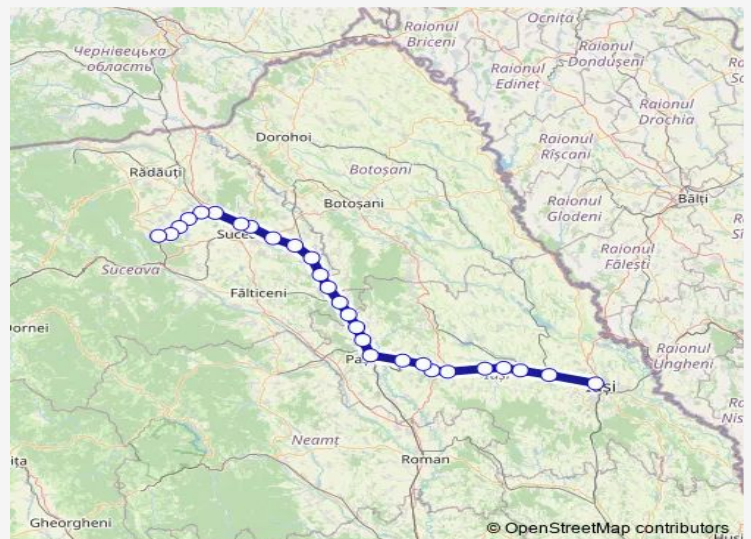

Rail R: Iași - Cacica Hm. R: Iași - Lețcani - Podu Iloaiei - Budăi h. - Sârca Hm. - Târgu Frumos - Pietrișu h. - Costești Iași h. - Ruginoasa Hm. - Pașcani - Lunca Siretului h. - Lespezi Hm. - Probota h. - Dolhasca - Corni h. - Liteni Hm. - Bănești Suceava h. - Verești - Văratec Hm. - Suceava - Suceava Nord - Dărmănești - Părhăuți h. - Todirești h. - Soloneț h. - Pârtești h. - Cacica Hm.

[Go to website](#)

Direction

Iași — Cacica Hm.

27 stops

[Open route schedule](#)

Iași
Lețcani
Podu Iloaiei
Budăi h.
Sârca Hm.
Târgu Frumos
Pietrișu h.
Costești Iași h.
Ruginoasa Hm.
Pașcani
Lunca Siretului h.
Lespezi Hm.
Probota h.
Dolhasca
Corni h.
Liteni Hm.
Bănești Suceava h.

Route schedule

Iași — Cacica Hm.

Monday	04:45
Tuesday	04:45
Wednesday	04:45
Thursday	04:45
Friday	04:45
Saturday	04:45
Sunday	04:45

Route info

Direction: Iași

Stops: 27

Trip Duration: 5 hour 13 min

■ R: Iași - Cacica Hm. — R: Iași - Lețcani - Podu Iloaiei - Budăi h. - Sârca Hm. - Târgu Frumos - Pietrișu h. - ...

Verești

Văratec Hm.

Suceava

Suceava Nord

Dărmănești

Părhăuți h.

Todirești h.

Soloneț h.