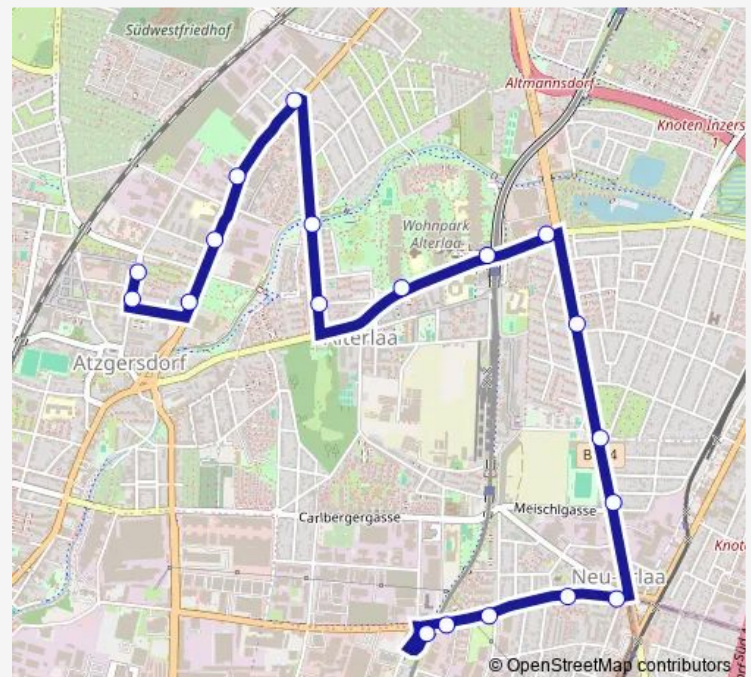

Direction

Liesing — Atzgersdorf, Ziedlergasse

24 stops

[Open route schedule](#)

- Liesing
- Pellmannbrücke
- Seybelgasse
- An den Steinfeldern
- Eduard-Kittenberger-Gasse
- Liesinger-Flur-Gasse
- Perfektastraße U
- Hetmanekgasse
- Zouvalgasse
- Erlaaer Spitz
- Meischlgasse
- Goldhamnergasse
- Rossakgasse
- Steinsee
- Alterlaa U
- Mühlbreiten
- Schloss Alterlaa
- Auer-Welsbach-Straße
- Gregorygasse
- Kunerlgasse
- Atzgersdorf, Bildungscampus

Route schedule

Liesing — Atzgersdorf, Ziedlergasse

Monday	05:06-20:12
Tuesday	05:06-20:12
Wednesday	05:06-20:12
Thursday	05:06-20:12
Friday	05:06-20:12
Saturday	—
Sunday	—

Route info

Direction: Liesing

Stops: 24

Trip Duration: 0 hour 32 min

64a — Atzgersdorf, Ziedlergasse - Liesing

Gerbergasse

Hödlgasse

Atzgersdorf, Ziedlergasse

Direction

Perfektastraße U — Atzgersdorf, Ziedlergasse

19 stops

Route info

Direction: Atzgersdorf, Ziedlergasse

Stops: 23

Trip Duration: 0 hour 31 min

Direction

Atzgersdorf, Ziedlergasse — Perfektastraße U

16 stops

[Open route schedule](#)