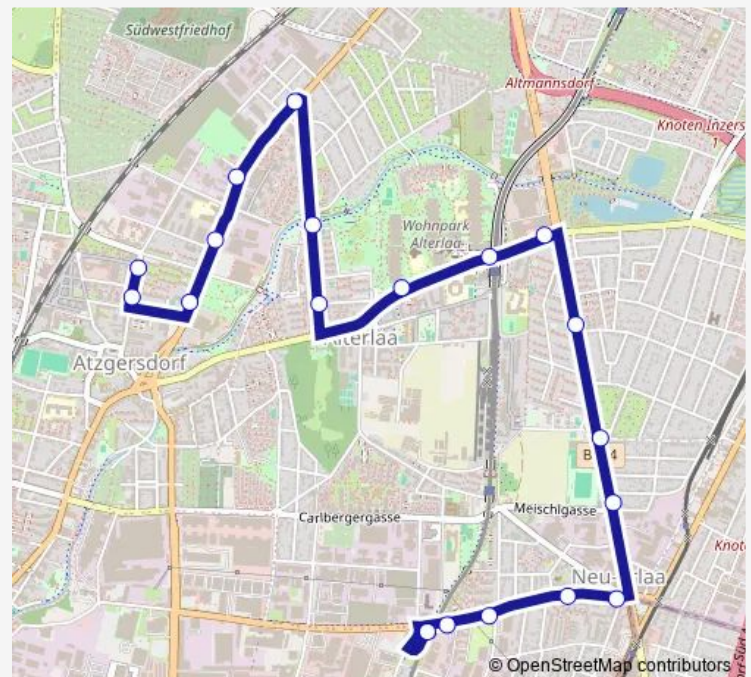

Direction

Liesing — Atzgersdorf, Ziedlergasse

24 stops

[Open route schedule](#)

- Liesing
- Pellmannbrücke
- Seybelgasse
- An den Steinfeldern
- Eduard-Kittenberger-Gasse
- Liesinger-Flur-Gasse
- Perfektastraße U
- Hetmanekgasse
- Zouvalgasse
- Erlaaer Spitz
- Meischlgasse
- Goldhamnergasse
- Rossakgasse
- Steinsee
- Alterlaa
- Mühlbreiten
- Schloss Alterlaa
- Auer-Welsbach-Straße
- Gregorygasse
- Kunerlgasse
- Atzgersdorf, Bildungscampus

Route schedule

Liesing — Atzgersdorf, Ziedlergasse

| | |
|-----------|-------------|
| Monday | 05:06-20:12 |
| Tuesday | 05:06-20:12 |
| Wednesday | 05:06-20:12 |
| Thursday | 05:06-20:12 |
| Friday | 05:06-20:12 |
| Saturday | — |
| Sunday | — |

Route info

Direction: Liesing

Stops: 24

Trip Duration: 0 hour 32 min

64A — Atzgersdorf, Ziedlergasse - Liesing

Gerbergasse

Hödlgasse

Atzgersdorf, Ziedlergasse

Direction

Perfektastraße U — Atzgersdorf, Ziedlergasse

19 stops

[Open route schedule](#)

Perfektastraße U

Perfektastraße U

Hetmanekgasse

Zouvalgasse