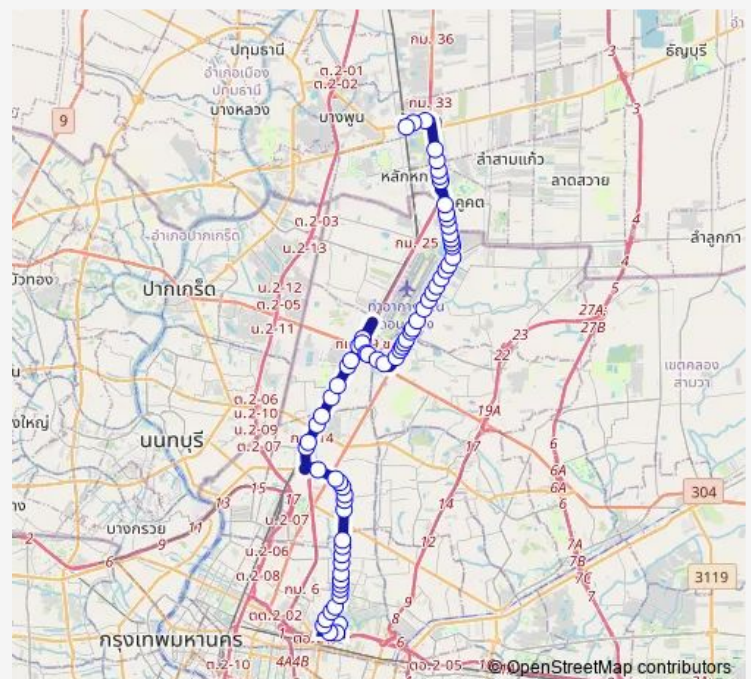

ศาลอาญา;Criminal Court

ตรงข้าม ม.ราชภัฏจันทรเกษม;Chandrakasem Rajabhat University (opposite)

Route schedule

คูพระราม 9;Bus Depot Rama 9 — คูรังสิต;Bus Depot Rangsit

Monday 00:01

Tuesday 00:01

Wednesday 00:01

Thursday 00:01

Friday 00:01

Saturday 00:01

Sunday 00:01

Route info

Direction: คูพระราม 9;Bus Depot Rama 9

Stops: 70

Trip Duration: 1 hour 48 min

1-16 — รังสิต - พระราม 9 ;Rangsit - Rama 9

BusMaps

ตรงข้ามซอยเสือใหญ่;Soi Suea Yai (Opposite)

ตรงข้ามซอยรัชดาภิเษก 42;Opposite Soi Ratchadaphisek 42

สน.พหลโยธิน;Police Station (Phahon Yothin)

เอสซีบี ปาร์ค พลาซ่า;Scb Park Plaza