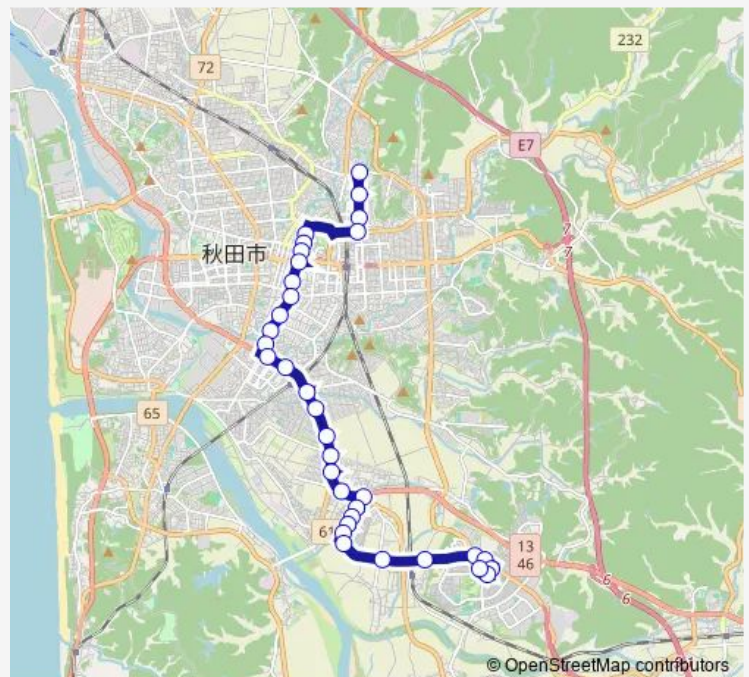

### Route schedule

秋田高校入口 — イオンモール秋田

Monday 16:20

Tuesday 16:20

Wednesday 16:20

Thursday 16:20

Friday 16:20

Saturday —

### Route info

Direction: 秋田高校入口

Stops: 34

Trip Duration: 0 hour 42 min

■ 秋田高校線

BusMaps

御野場団地入口

御野場病院前

## Route info

Direction: イオンモール秋田

Stops: 32

Trip Duration: 0 hour 35 min

北都銀行前

通町橋

千秋矢留町

手形山崎