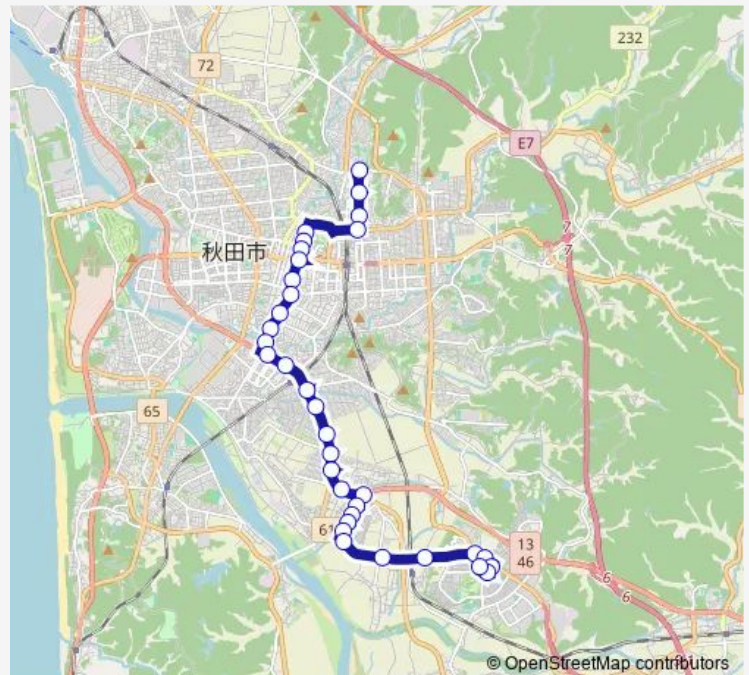

### Route schedule

秋田高校入口 — イオンモール秋田

Monday 16:20

Tuesday 16:20

Wednesday 16:20

Thursday 16:20

Friday 16:20

Saturday —

### Route info

Direction: 秋田高校入口

Stops: 34

Trip Duration: 0 hour 42 min

■ 秋田高校線

BusMaps

御野場団地入口

御野場病院前

## Route info

Direction: イオンモール秋田

Stops: 32

Trip Duration: 0 hour 35 min

北都銀行前

通町橋

千秋矢留町

手形山崎