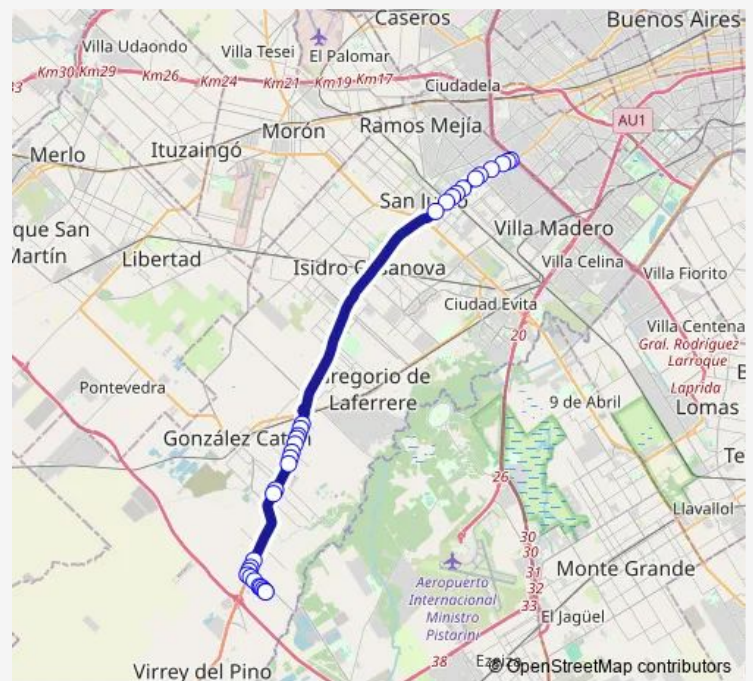

Metrobus Doctor Ignacio Arieta

Entre Ríos 3652-3698

Brigadier General Juan Manuel DE Rosas 3143

Zapiola 3652-3700

Coronel Brandsen 3900-3998

Brigadier General Juan Manuel DE Rosas 2100

Avellaneda 3441

Avenida General SAN Martín 3401-3411

Colón 3401-3499

Brigadier General Juan Manuel DE Rosas 587

Brigadier General Juan Manuel DE Rosas 22

Route schedule

Calle Concordia 3701-3799 — Brigadier General Juan Manuel DE Rosas 22

Monday	05:00-23:40
Tuesday	05:00-23:40
Wednesday	05:00-23:40
Thursday	05:00-23:40
Friday	05:00-23:40
Saturday	05:00-23:40
Sunday	05:00-23:40

Route info

Direction: Calle Concordia 3701-3799

Stops: 20

Trip Duration: 1 hour 31 min

620R2 — Jmlmtz620

Direction

Brigadier General Juan Manuel DE Rosas 49-99 — Calle Concordia 3701-3799

32 stops

[Open route schedule](#)

Brigadier General Juan Manuel DE Rosas 49-99

Brigadier General Juan Manuel DE Rosas 195

Brigadier General Juan Manuel DE Rosas 369-399

Colón 3144-3398

Avenida General SAN Martín 3386-3400