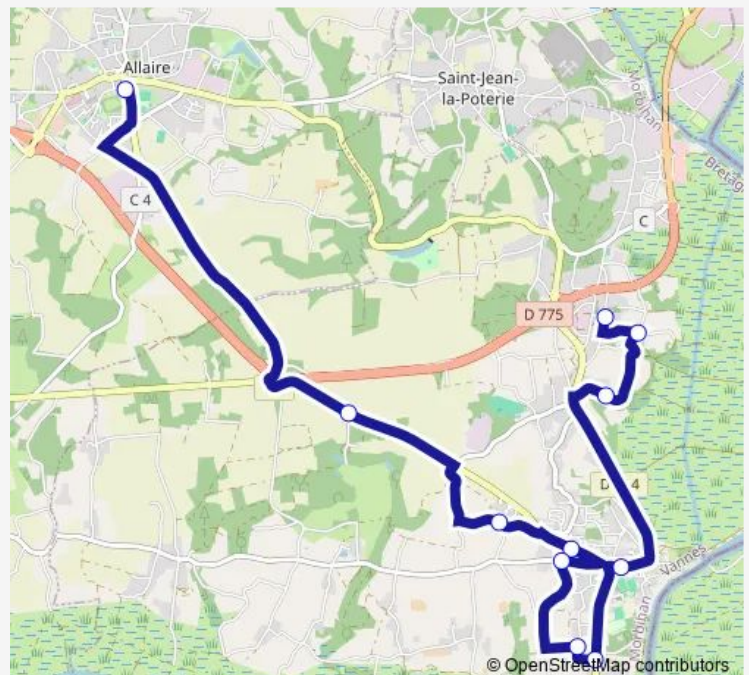

Rue des Petits Volets

La Fosse

Allée Bel Air-Tranhaleux

Bourg Mairie

Les Nouys

Le Bignon

Le Verger Bodudal

Route schedule

Route info

Direction: Collège St-Hilaire

Stops: 11

Trip Duration: 0 hour 37 min

Direction

Les Nouys — Collège St-Hilaire

11 stops

[Open route schedule](#)

Thursday 07:42

Friday 07:42

Saturday —

Sunday —

Route info

Direction: Les Nouys

Stops: 11

Trip Duration: 0 hour 25 min