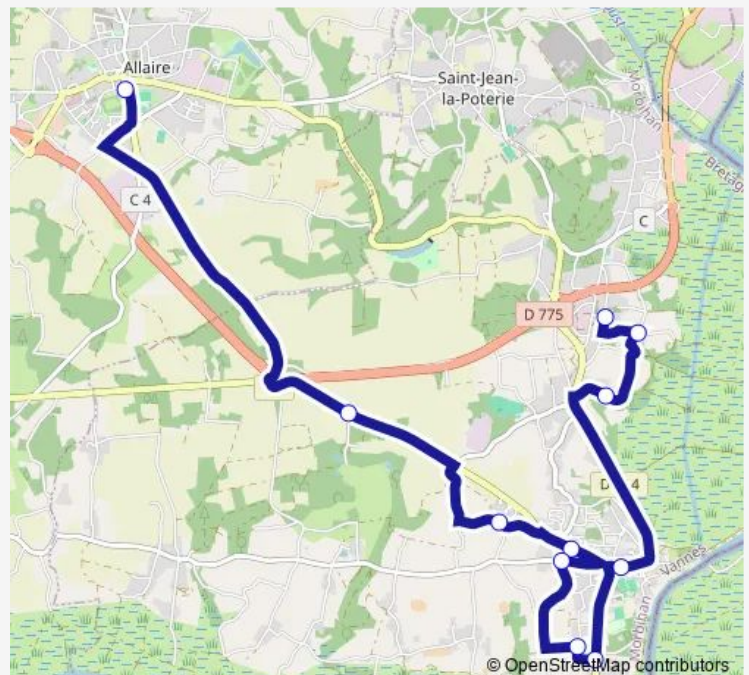

Direction

Collège St-Hilaire — Le Verger Bodudal

11 stops

[Open route schedule](#)

Collège St-Hilaire

Camzon

Rue de la Maladrie

Rue Romaine

Rue des Petits Volets

La Fosse

Allée Bel Air-Tranhaleux

Bourg Mairie

Les Nouys

Le Bignon

Le Verger Bodudal

Route schedule

Route info

Direction: Collège St-Hilaire

Stops: 11

Trip Duration: 0 hour 24 min

Direction

Les Nouys — Collège St-Hilaire

11 stops

[Open route schedule](#)

Thursday 07:42

Friday 07:42

Saturday —

Sunday —

Route info

Direction: Les Nouys

Stops: 11

Trip Duration: 0 hour 25 min