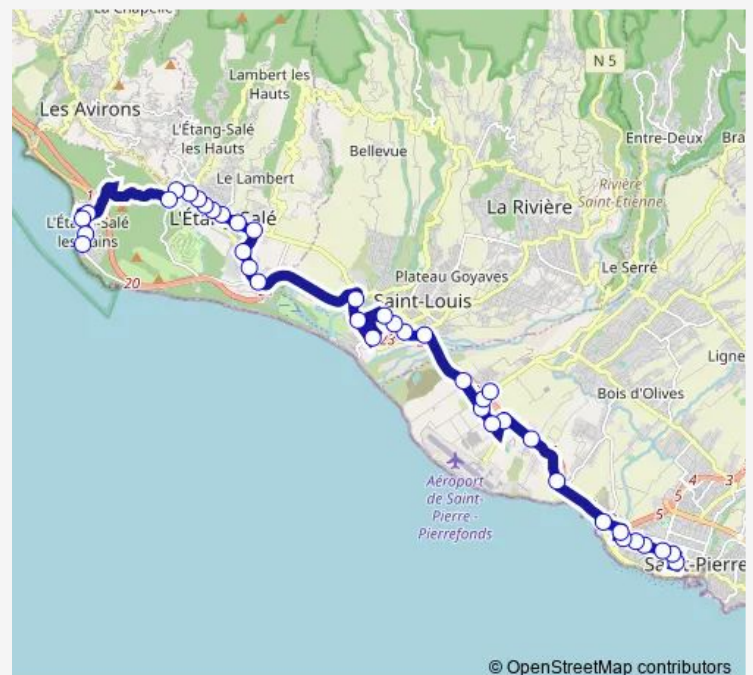

Rue Pierre Rosselin

Allée Des Cèdres

Pierrefonds

Rue Des Avirons

Rivière Saint Etienne

Echangeur De Bel Air

Gare Saint Louis

Rue Fémy

### Route schedule

Pôle d'échanges Marché Couvert — Roche Carangue

Monday 06:15-18:40

Tuesday 06:15-18:40

Wednesday 06:15-18:40

Thursday 06:15-18:40

Friday 06:15-18:40

Saturday 06:15-18:40

### Route info

Direction: Pôle d'échanges Marché Couvert

Stops: 39

Trip Duration: 0 hour 53 min

© OpenStreetMap contributors

Bel Air

Le Gol Parc Relais

Les Sables

## Route info

Direction: Roche Carangue

Stops: 43

Trip Duration: 0 hour 52 min

Echangeur De Bel Air

Rivière Saint Etienne

Rue Des Avirons

Allée Des Cèdres