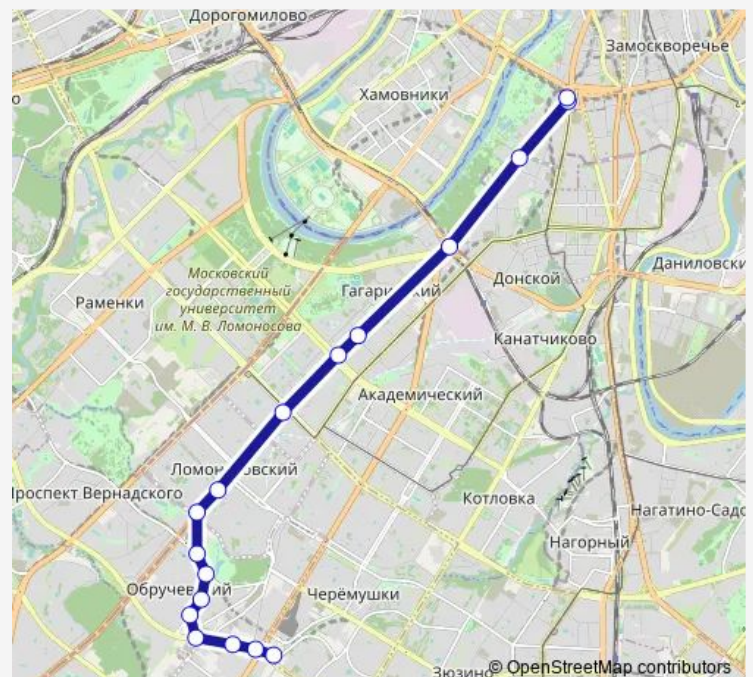

Ломоносовский проспект

Университетский проспект

Универмаг «Москва»

Площадь Гагарина

Улица Академика Петровского

Метро «Октябрьская»

Метро «Октябрьская»

Route schedule

Route info

Direction: Метро «Калужская»

Stops: 17

Trip Duration: 0 hour 31 min

■ e12 — Метро «Калужская» - Метро «Октябрьская»

Direction

Метро «Октябрьская» — Метро «Калужская»

18 stops

[Open route schedule](#)

Метро «Октябрьская»

Улица Академика Петровского

Площадь Гагарина

Универмаг «Москва»

Университетский проспект

Ломоносовский проспект

Улица Марии Ульяновой

Улица Кравченко

Метро «Новаторская»

Метро «Новаторская»

Поликлиника

Роддом № 4

Улица Новаторов

Улица Обручева, 15

Улица Академика Волгина