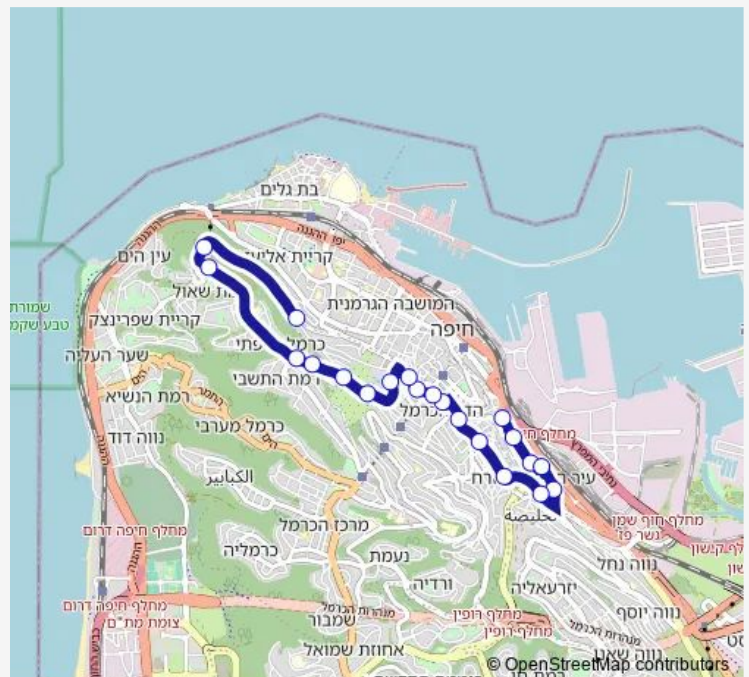

א שוק הפשפשים/קיבוץ גלויות-חיפה->דרך סטלה 6# מאריס/הבישוף חג'אר-חיפה-1#

[Go to website](#)

Direction

שוק הפשפשים/קיבוץ גלויות — דרך סטלה מאריס/הבישוף חג'אר

21 stops

[Open route schedule](#)

שוק הפשפשים/קיבוץ גלויות

קיבוץ גלויות/בילו

קיבוץ גלויות/ירמוך

חטיבת גולני/אל מערי

יד לבנים/בר יהודה

חליסה

יל'ג/הקישון

שוק תלפיות

החלוץ/דבורה

בית הקרנות

הרצל/יואל

שבתאי לוי/פרץ

שבתאי לוי/רשפון

הציונות/הרצליה

הציונות/הילל

גן הבהאים/הציונות

הציונות/שניים בנובמבר

הציונות/שדרות הנשיא

טשרניחובסקי/האקדמית גורדון

רכבל /סטלה מאריס

דרך סטלה מאריס/הבישוף חג'אר

Route schedule

שוק הפשפשים/קיבוץ גלויות — דרך סטלה מאריס/הבישוף חג'אר

Monday 07:15-07:25

Tuesday 07:15-07:25

Wednesday 07:15-07:25

Thursday 07:15-07:25

Friday 07:15-07:30

Saturday —

Sunday —

Route info

Direction: שוק הפשפשים/קיבוץ גלויות

Stops: 21

Trip Duration: 0 hour 23 min

א6 — שוק הפשפשים/קיבוץ גלויות-חיפה->דרך סטלה 6# מאריס/הבישוף חג'אר-חיפה-1#