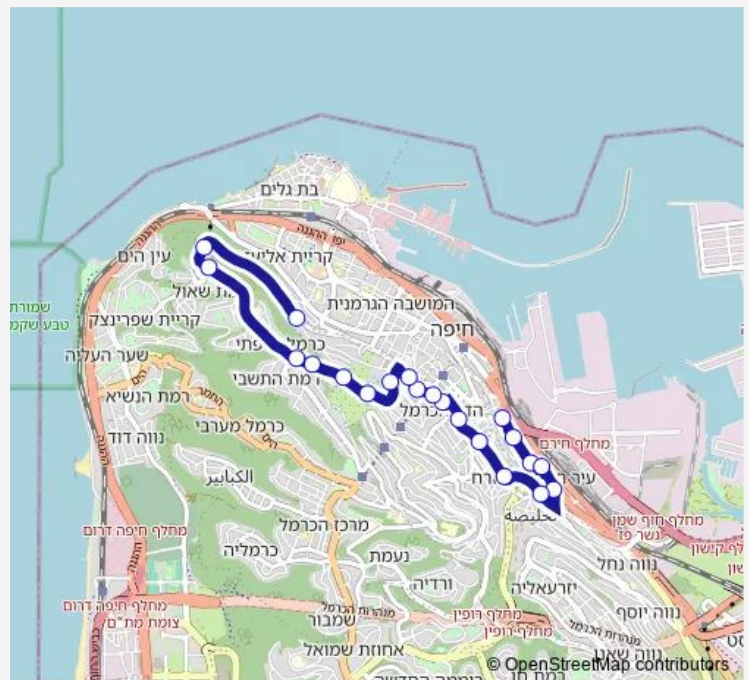

א שוק הפשפשים/קיבוץ גלויות-חיפה->דרך סטלה 6 מאריס/הבישוף חג'אר-חיפה-#1

[Go to website](#)

Direction

שוק הפשפשים/קיבוץ גלויות — דרך סטלה מאריס/הבישוף חג'אר

21 stops

[Open route schedule](#)

שוק הפשפשים/קיבוץ גלויות

קיבוץ גלויות/בילו

קיבוץ גלויות/ירמוך

חטיבת גולני/אל מערי

יד לבנים/בר יהודה

חליסה

יל'ג/הקישון

שוק תלפיות

החלוץ/דבורה

בית הקרנות

הרצל/יואל

שבתאי לוי/פרץ

שבתאי לוי/רשפון

הציונות/הרצליה

הציונות/הילל

גן הבהאים/הציונות

הציונות/שניים בנובמבר

הציונות/שדרות הנשיא

טשרניחובסקי/האקדמית גורדון

רכבל /סטלה מאריס

דרך סטלה מאריס/הבישוף חג'אר

Route schedule

שוק הפשפשים/קיבוץ גלויות — דרך סטלה מאריס/הבישוף חג'אר

Monday 07:15-07:25

Tuesday 07:15-07:25

Wednesday 07:15-07:25

Thursday 07:15-07:25

Friday 07:15-07:30

Saturday —

Sunday —

Route info

Direction: שוק הפשפשים/קיבוץ גלויות

Stops: 21

Trip Duration: 0 hour 23 min

א6 — שוק הפשפשים/קיבוץ גלויות-חיפה->דרך סטלה 6 מאריס/הבישוף חג'אר-חיפה-#1