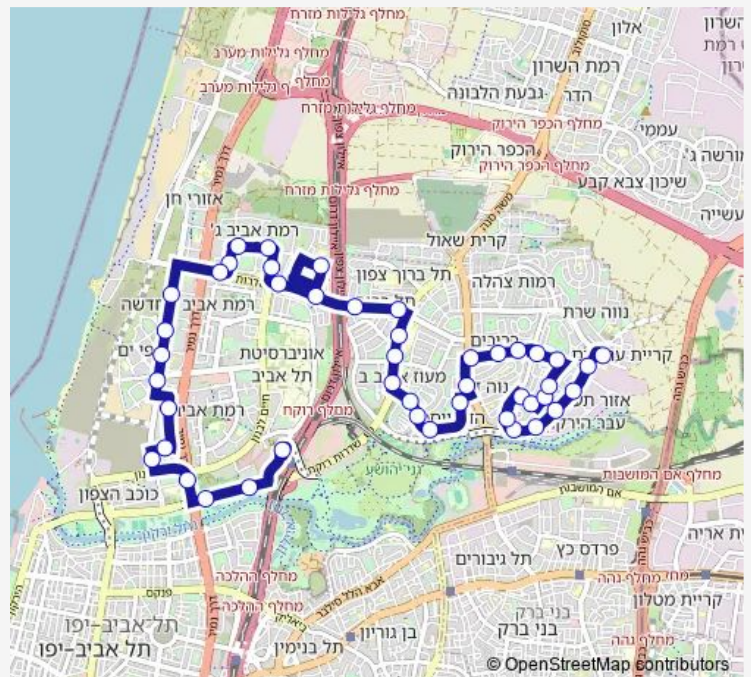

שלום אש/קיצים

שלום אש/קהילת ורשה

הדר יוסף/קהילת ורשה

Route schedule

מסוף עתידים — ת. רכבת אוניברסיטה/איסוף

Monday 06:10-22:10

Tuesday 06:10-22:10

Wednesday 06:10-22:10

Thursday 06:10-22:10

Friday 06:00-15:00

Saturday —

Sunday 06:10-22:10

Route info

Direction: מסוף עתידים

Stops: 45

Trip Duration: 0 hour 48 min