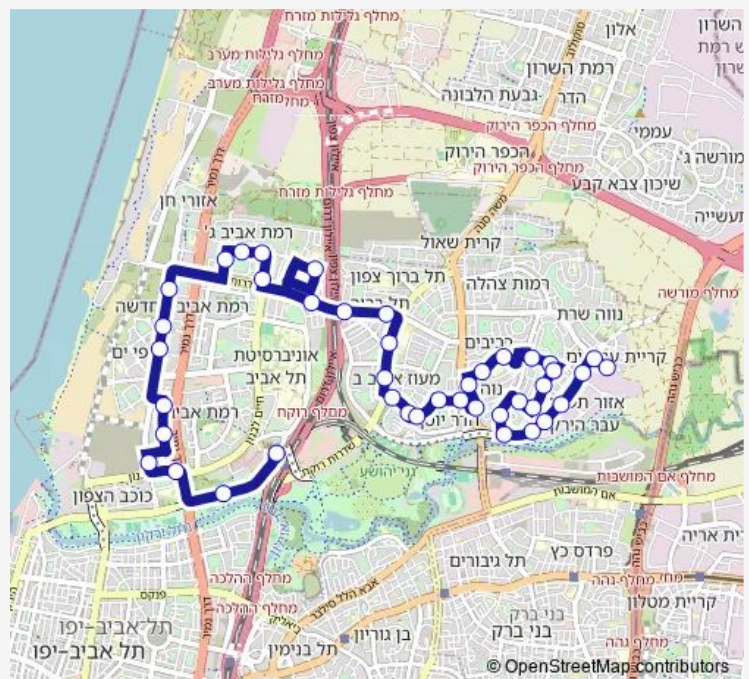

מכללת אפקה/בני אפרים

הדר יוסף/בני אפרים

הדר יוסף/קהילת ורשה

Route schedule

א.ת. רכבת אוניברסיטה/איסוף — מסוף עתידים

Monday	06:05-22:15
Tuesday	06:05-22:15
Wednesday	06:05-22:15
Thursday	06:05-22:15
Friday	06:00-15:00
Saturday	—
Sunday	06:05-22:15

Route info

Direction: א.ת. רכבת אוניברסיטה/איסוף

Stops: 42

Trip Duration: 0 hour 48 min

א6 — א.ת. רכבת אוניברסיטה/איסוף-תל אביב יפו-< מסוף עתידים-תל אביב יפו-21

קהילת ורשה/שלום אש

קהילת יאסי/קהילת ורשה

קהילת יאסי/פנחס רוזן