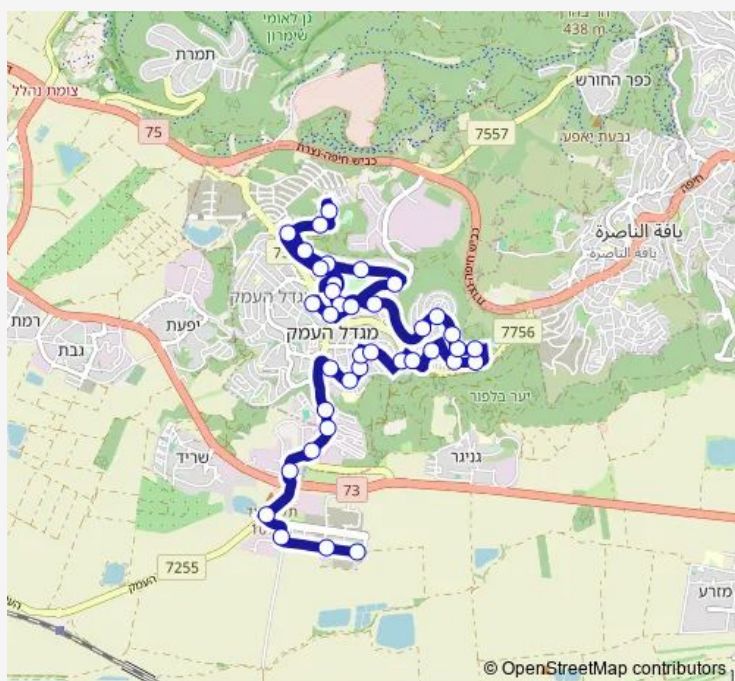

שושנת העמקים/המשחק

שושנת העמקים/נוף העמק

שושנת העמקים/המשחק

Route schedule

אזור תעשייה שגיא 3 2000 — מסוף מגדל העמק

Monday 08:10-21:20

Tuesday 08:10-21:20

Wednesday 08:10-21:20

Thursday 08:10-21:20

Friday 06:05-14:35

Saturday —

Sunday 08:10-21:20

Route info

Direction: אזור תעשייה שגיא 3 2000

Stops: 38

Trip Duration: 0 hour 34 min

6 א — אזור תעשייה שגיא 3-עמק זרעאל->מסוף מגדל 21-
העמק-מגדל העמק-21 **BusMaps**

שושנת העמקים/הפעמונית

שושנת העמקים/הסביון

שושנת העמקים/פנינת העמק

מפעל וישי

נחל הצבי/אלומות

'נחל הצבי ג

'נחל הצבי א

ירדן/השרון

השרון/ירדן

הערבה/נחל הצבי

הערבה/כליל החורש

הערבה/השיקמה

התדהר/קרית חינוך

קרית חינוך

שד. שאול עמור/הגיא