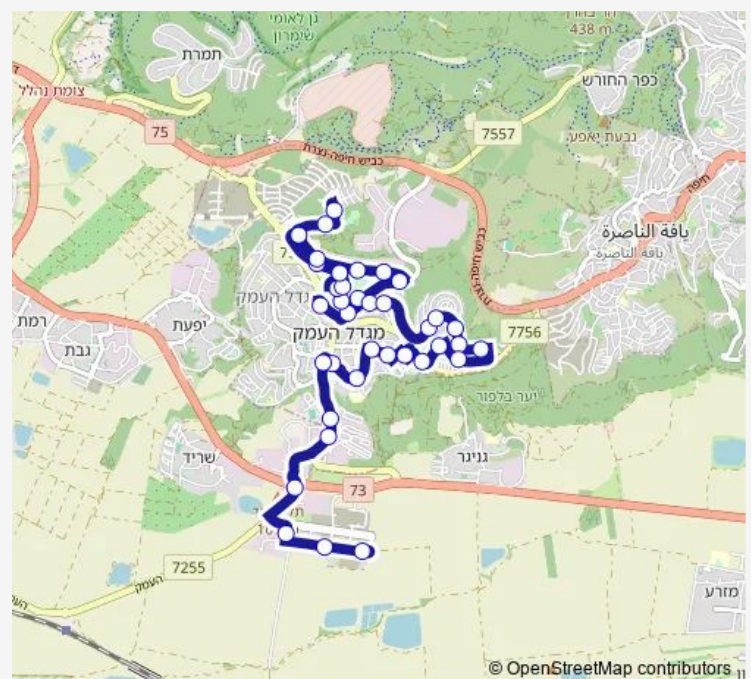

### Route schedule

מסוף מגדל העמק/רציפים — אזור תעשיה שגיא 3 2000

Monday 07:25-21:40

Tuesday 07:25-21:40

Wednesday 07:25-21:40

Thursday 07:25-21:40

Friday 05:45-13:45

Saturday —

Sunday 07:25-21:40

### Route info

Direction: מסוף מגדל העמק/רציפים

Stops: 37

Trip Duration: 0 hour 37 min

■ 6 א — מסוף מגדל העמק/רציפים-מגדל העמק->אזור תעשיה שגיא 3 2000-עמק יזרעאל-11 BusMaps

שושנת העמקים/המשחק

מדרשת הגליל/היסמין