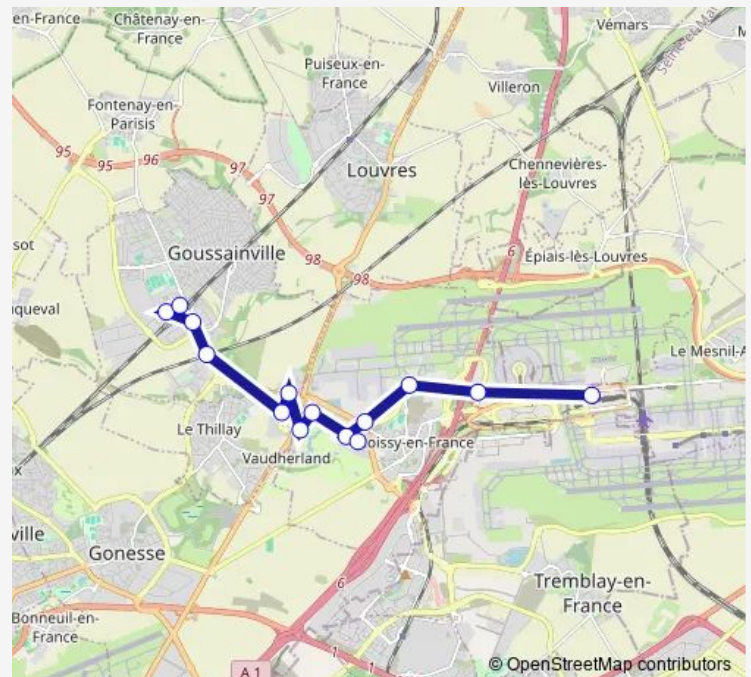

Entretien Nord

Route de l'Arpenteur

Parc du Moulin

Rue du Noyer

Parc Mail 1

Parc Mail 2

La Talmouse

A-Park

Wednesday 07:05-19:35

Thursday 07:05-19:35

Friday 07:05-19:05

Saturday —

Sunday —

Route info

Direction: Gare de Roissypole - Aéroport Cdg1 Terminal 3 (C4)

Stops: 14

Trip Duration: 0 hour 38 min

Direction

Goussainville Gare — Gare de Roissy-pole - Aéroport Cdg1 Terminal 3 (C4)

16 stops

[Open route schedule](#)

Goussainville Gare

Carrefour de l'Europe

Calvaire

Le Moulin

Pont Chinois

Les Charmilles

Rue des écoles

Centre de Vaud d'Herland

Parc Mail 2

Parc Mail 1

Parc du Moulin