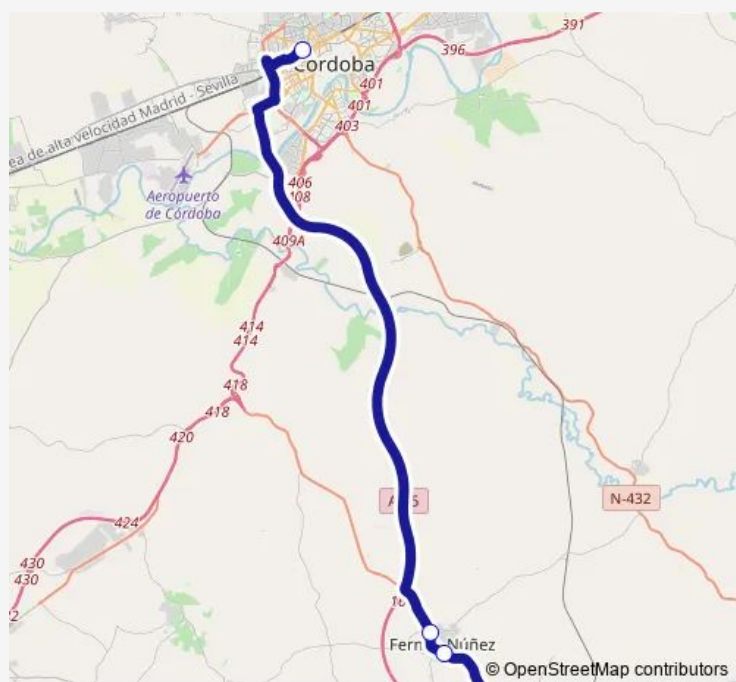

Bus M-242 Córdoba - Montemayor[Go to website](#)**Direction**

Montemayor (Avda. Granada) 2 V — Estación De Autobuses Córdoba

4 stops

[Open route schedule](#)

Montemayor (Avda. Granada) 2 V

Avda. Juan Carlos I (Instituto) V

Avda. Juan Carlos I (Desvío Ss Ballesteros) V

Estación De Autobuses Córdoba

Route schedule

Montemayor (Avda. Granada) 2 V — Estación De Autobuses Córdoba

Monday	06:45-19:55
Tuesday	06:45-19:55
Wednesday	06:45-19:55
Thursday	06:45-19:55
Friday	06:45-19:55
Saturday	08:40-18:40
Sunday	08:55-18:40

Route info

Direction: Montemayor (Avda. Granada) 2 V

Stops: 4

Trip Duration: 0 hour 35 min

M-242 — Córdoba - Montemayor

Direction

Estación De Autobuses Córdoba — Montemayor (Avda. Granada) 2 V

4 stops

Monday 07:30-21:00

Tuesday 07:30-21:00

Wednesday 07:30-21:00

Thursday 07:30-21:00

Friday 07:30-21:00

Saturday 10:30-20:00

Sunday 10:30-20:00

Route info