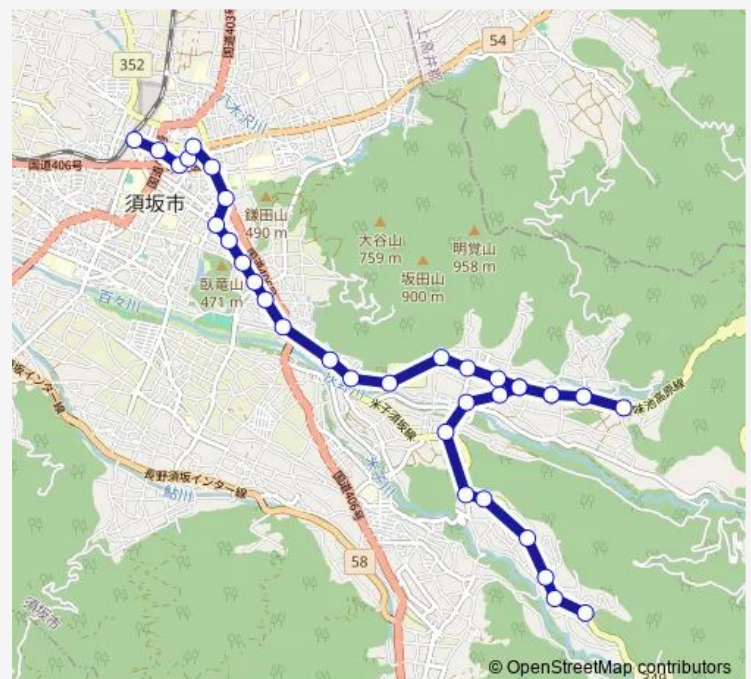

## Bus 米子線y30 ( 下り )

[Go to website](#)

### Direction

須坂駅 — 米子不動尊

35 stops

[Open route schedule](#)

須坂駅  
未広町  
長野県立信州医療センター入口  
笠鉾会館  
芝宮  
生涯学習センター入口  
穀町  
臥竜公園入口  
南原町西  
南原町  
県民グラウンド入口  
臥竜東  
南原町東  
大日向  
塩野入口  
豊里  
明光寺  
豊丘  
中田  
豊丘小学校  
新田

### Route schedule

須坂駅 — 米子不動尊

Monday	18:30
Tuesday	18:30
Wednesday	18:30
Thursday	18:30
Friday	18:30
Saturday	18:30
Sunday	—

### Route info

Direction: 須坂駅

Stops: 35

Trip Duration: 0 hour 39 min

米子線y30 ( 下り )

離山公園入口

豊丘上町

離山公園入口