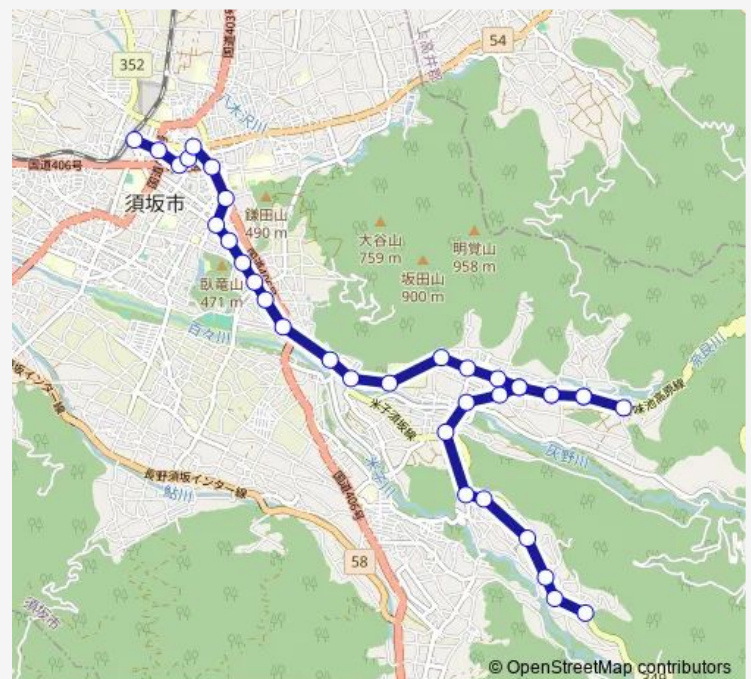

Bus 米子線y30 (下り)

[Go to website](#)

Direction

須坂駅 — 米子不動尊

35 stops

[Open route schedule](#)

- 須坂駅
- 未広町
- 長野県立信州医療センター入口
- 笠鉾会館
- 芝宮
- 生涯学習センター入口
- 穀町
- 臥竜公園入口
- 南原町西
- 南原町
- 県民グラウンド入口
- 臥竜東
- 南原町東
- 大日向
- 塩野入口
- 豊里
- 明光寺
- 豊丘
- 中田
- 豊丘小学校
- 新田

Route schedule

須坂駅 — 米子不動尊

Monday	18:30
Tuesday	18:30
Wednesday	18:30
Thursday	18:30
Friday	18:30
Saturday	18:30
Sunday	—

Route info

Direction: 須坂駅

Stops: 35

Trip Duration: 0 hour 39 min

米子線y30 (下り)

離山公園入口

豊丘上町

離山公園入口

新田

豊丘小学校

中田南

和合団地

塩野