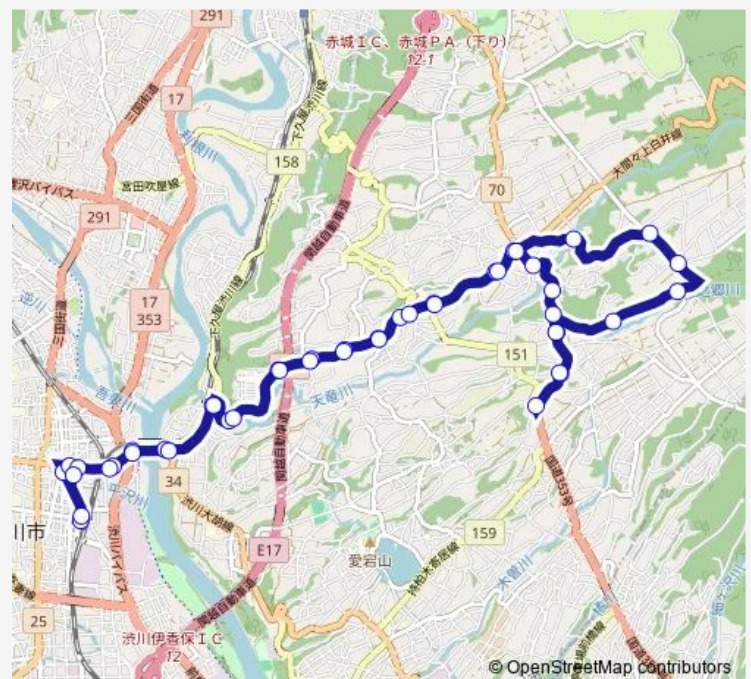

### Route schedule

渋川駅 — 渋川駅

Monday	06:30-18:50
Tuesday	06:30-18:50
Wednesday	07:15-18:50
Thursday	07:15-18:50
Friday	06:30-18:50
Saturday	06:30-18:50
Sunday	—

### Route info

Direction: 渋川駅

Stops: 45

Trip Duration: 0 hour 54 min

南柏木線

持柏木

下宿

南柏木

## Route info

Direction: 渋川駅

Stops: 47

Trip Duration: 0 hour 58 min

持柏木

唐沢

沖門

栄