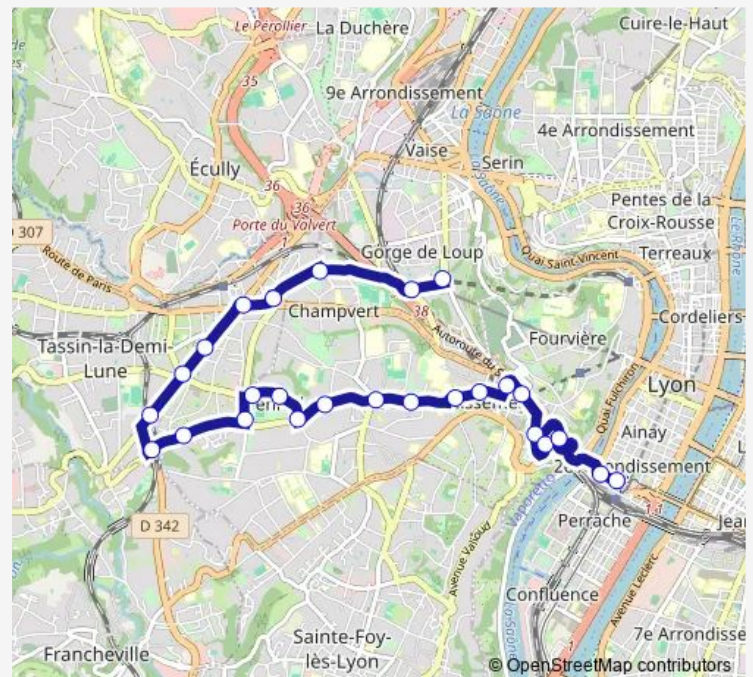

Bus C21 Perrache -> Gorge de Loup

[Go to website](#)

Direction

Perrache — Gorge de Loup

25 stops

[Open route schedule](#)

- Perrache
- Pont Kitchener R.G.
- Choulans - Tourelles
- Génovéfains
- St-Alexandre
- Trion
- Les Pommières
- La Favorite
- Luzy
- Point du Jour
- Nicolas Sicard
- Joliot Curie
- Ménival Centre
- Ménival Sainte Anne
- Les Battières
- Alai - La Raude
- Aquavert
- De Gaulle - Pont SnCF
- Carrefour Libération
- Demi-Lune Mairie
- Demi-Lune Vauboin

Route schedule

Perrache — Gorge de Loup

Monday	05:00-00:30 ⁺¹
Tuesday	05:00-00:30 ⁺¹
Wednesday	05:00-00:30 ⁺¹
Thursday	05:00-00:30 ⁺¹
Friday	05:00-00:30 ⁺¹
Saturday	05:00-00:30 ⁺¹
Sunday	06:30-00:30 ⁺¹

Route info

Direction: Perrache

Stops: 25

Trip Duration: 0 hour 29 min

■ C21 — Perrache -> Gorge de Loup

Eglise Demi-Lune

Montriblond

La Vallonnière

Gorge de Loup

St-Alexandre

Génovéfains

Trois Artichauts

Choulans - Tourelles

Pont Kitchener R.G.

Route schedule

Gorge de Loup — Perrache

Monday	05:00-00:30 ⁺¹
Tuesday	05:00-00:30 ⁺¹
Wednesday	05:00-00:30 ⁺¹
Thursday	05:00-00:30 ⁺¹
Friday	05:00-00:30 ⁺¹
Saturday	05:00-00:30 ⁺¹
Sunday	06:30-00:30 ⁺¹