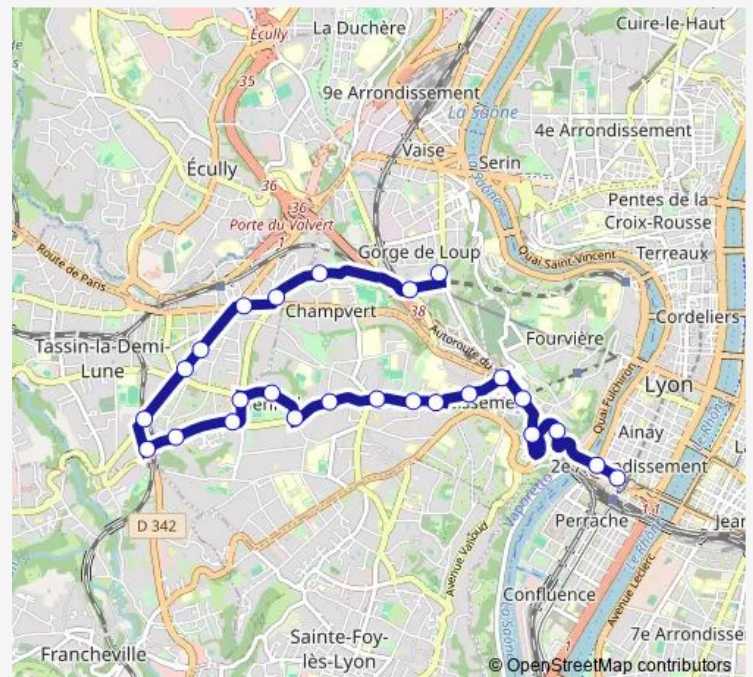

Montribloud

Eglise Demi-Lune

Demi-Lune Vauboin

Demi-Lune Mairie

Carrefour Libération

De Gaulle - Pont SnCF

Aquavert

Alai - La Raude

Les Battières

Ménival Sainte Anne

Ménival Centre

Joliot Curie

Nicolas Sicard

Point du Jour

Luzy

La Favorite

Les Pommières

Trion

St-Alexandre

Route schedule

Gorge de Loup — Perrache

Monday	05:00-00:30 ⁺¹
Tuesday	05:00-00:30 ⁺¹
Wednesday	05:00-00:30 ⁺¹
Thursday	05:00-00:30 ⁺¹
Friday	05:00-00:30 ⁺¹
Saturday	05:00-00:30 ⁺¹
Sunday	06:30-00:30 ⁺¹

Route info

Direction: Gorge de Loup

Stops: 26

Trip Duration: 0 hour 41 min

■ C21 — Perrache -> Gorge de Loup

Génovéfains

Trois Artichauts

Choulans - Tourelles