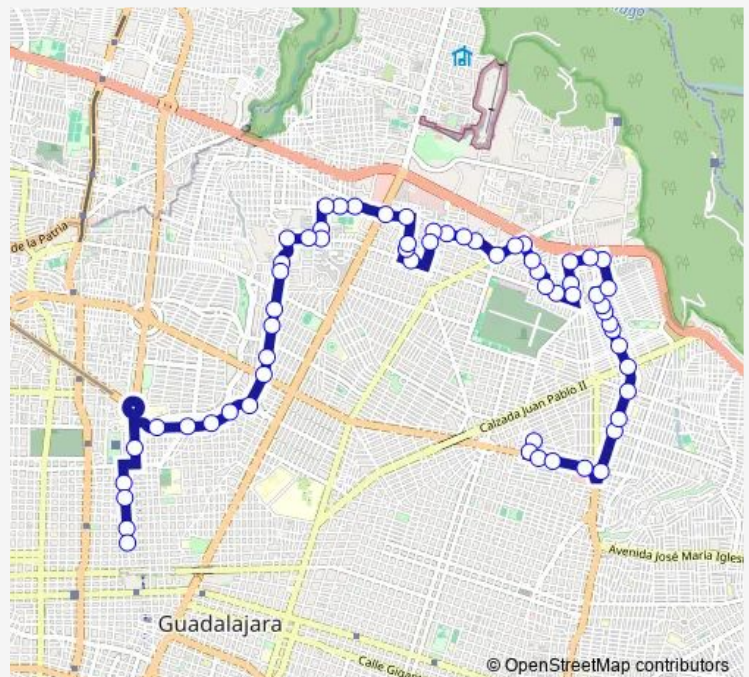

### Route schedule

Calle Hacienda El Platanar — Calle Reforma

Monday 06:30

Tuesday 06:30

Wednesday 06:30

Thursday 06:30

Friday 06:30

Saturday 06:20

### Route info

Direction: Calle Hacienda El Platanar

Stops: 62

Trip Duration: 1 hour 3 min

C21 — Troncal C21 - 602 Soriana

Manuel Álvarez R.

Calle Abundancia

Antonio Salanueva

## Route info

Direction: Calle Pedro Loza

Stops: 64

Trip Duration: 1 hour 6 min

Calle Legalidad

Terpsícore

Calle Eutimio Pinzón

Calle Eutimio Pinzón