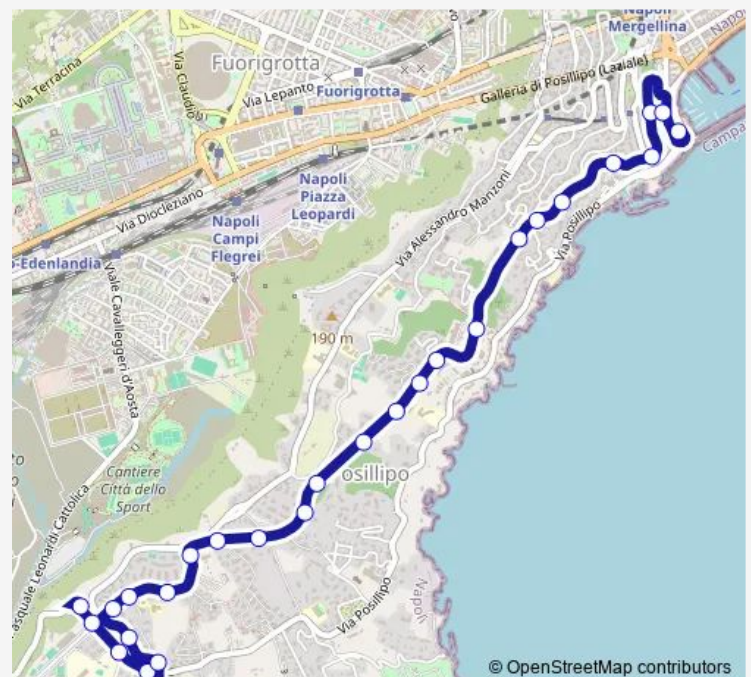

Thursday 06:00-20:30

Friday 06:00-20:30

Saturday 06:30-19:00

Sunday 07:00-19:00

Route info

Direction: Capolinea Mergellina

Stops: 26

Trip Duration: 0 hour 25 min

© OpenStreetMap contributors

C21

BusMaps

Manzoni-Parco Virgiliano

Boccaccio-S.Strato

Discesa Coroglio - Marechiaro

Discesa Coroglio-Istituto Denza

Posillipo Capo - Attestamento

Direction

Posillipo Capo - Attestamento — Capolinea Mergellina

27 stops

[Open route schedule](#)

Posillipo Capo - Attestamento

Discesa Coroglio - Ponte

Discesa Coroglio - Denza

Discesa Coroglio - Marechiaro

Tuesday 06:24-20:52

Wednesday 06:24-20:52

Thursday 06:24-20:52

Friday 06:24-20:52

Saturday 06:52-19:22

Sunday 07:28-19:22

Route info

Direction: Posillipo Capo - Attestamento