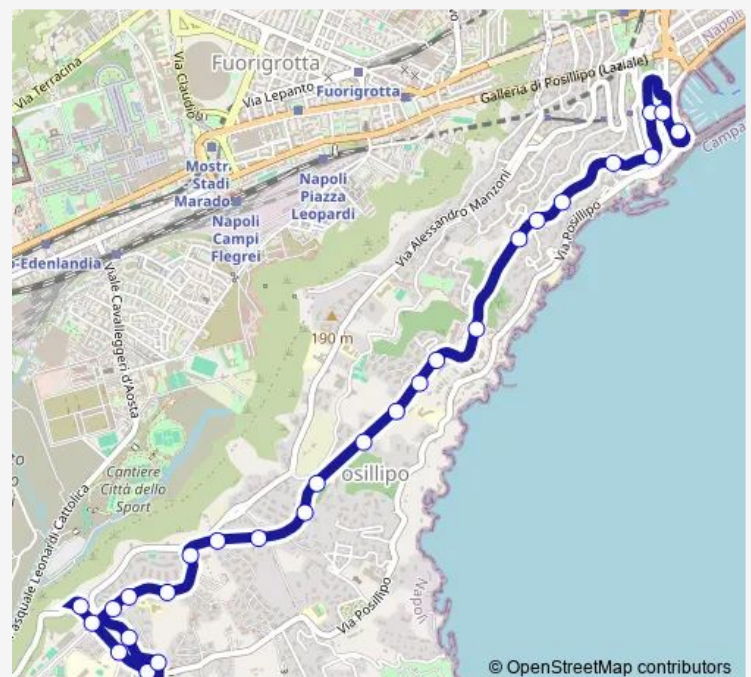

Thursday 06:00-20:30

Friday 06:00-20:30

Saturday 06:30-19:00

Sunday 07:00-19:00

Route info

Direction: Capolinea Mergellina

Stops: 26

Trip Duration: 0 hour 21 min

C21

© OpenStreetMap contributors
BusMaps

Manzoni-Parco Virgiliano

Boccaccio-S.Strato

Discesa Coroglio - Marechiaro

Discesa Coroglio-Istituto Denza

Posillipo Capo - Attestamento

Direction

Posillipo Capo - Attestamento — Capolinea Mergellina

27 stops

[Open route schedule](#)

Posillipo Capo - Attestamento

Discesa Coroglio - Ponte

Discesa Coroglio - Denza

Discesa Coroglio - Marechiaro

Boccaccio - Casale

Wednesday 06:24-20:52

Thursday 06:24-20:52

Friday 06:24-20:52

Saturday 06:52-19:22

Sunday 07:28-19:22

Route info

Direction: Posillipo Capo - Attestamento

Stops: 27