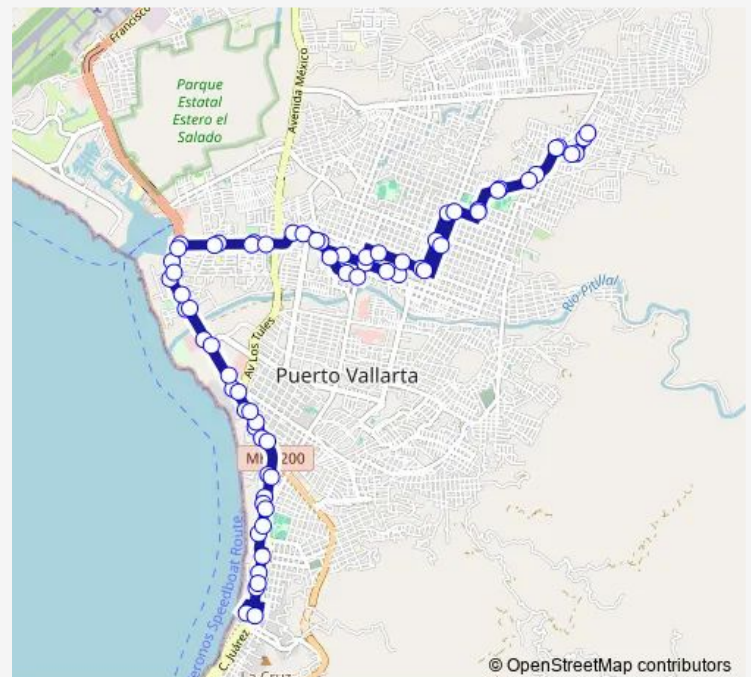

Agua Marina y Calle Esmeralda

Víctor Iturbe y Calle Japón

Portugal y Avenida Víctor Iturbe

Cuba y Calle 18 de Marzo

República del Perú y Calle 8 de Mayo

República del Perú y Calle 12 de Octubre

Revolución y Calle República de Argentina

Prisciliano Sánchez y Calle Viricota

Prisciliano Sánchez y Calle Universo

Prisciliano Sánchez y Calle Milenium

Francisco Medina Ascencio y Avenida Heroica Escuela Naval Militar

Francisco Medina Ascencio y Calle Playa de Oro

Saturday 04:59

Sunday 04:59

Route info

Direction: Diamante y Calle Alejandrina

Stops: 69

Trip Duration: 2 hour 9 min

■ C21 — Joyas

© OpenStreetMap contributors
BusMaps

Francisco Medina Ascencio y Avenida Fluvial Vallarta

Francisco Medina Ascencio y Avenida Los Tules

Pablo Picasso y Avenida Francisco Medina Ascencio

Niza y Avenida Francisco Medina Ascencio

Francisco Medina Ascencio y Calle David Alfaro Siqueiros