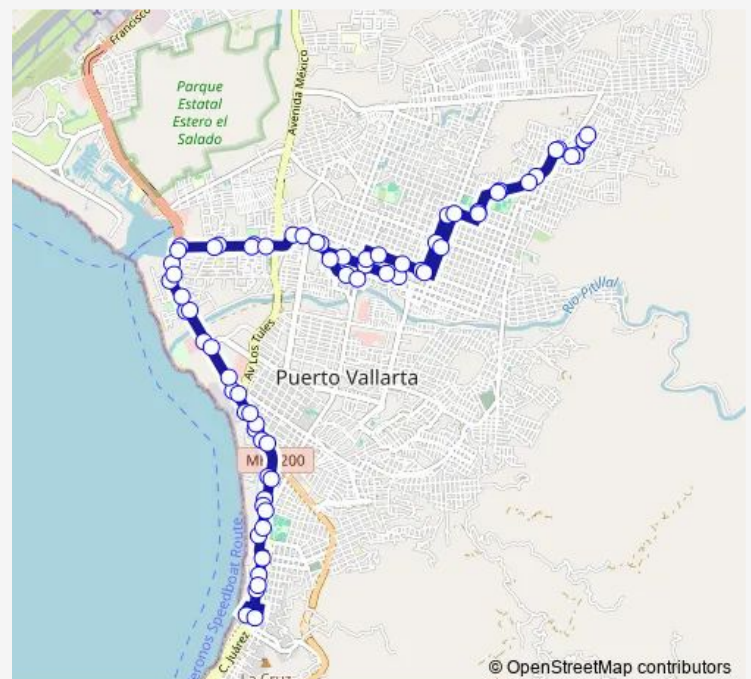

Agua Marina y Calle Esmeralda

Víctor Iturbe y Calle Japón

Portugal y Avenida Víctor Iturbe

Cuba y Calle 18 de Marzo

República del Perú y Calle 8 de Mayo

República del Perú y Calle 12 de Octubre

Revolución y Calle República de Argentina

Prisciliano Sánchez y Calle Viricota

Prisciliano Sánchez y Calle Universo

Prisciliano Sánchez y Calle Milenium

Francisco Medina Ascencio y Avenida Heroica Escuela Naval Militar

Francisco Medina Ascencio y Calle Playa de Oro

Saturday 04:59

Sunday 04:59

Route info

Direction: Diamante y Calle Alejandrina

Stops: 69

Trip Duration: 2 hour 9 min

■ C21 — Joyas

BusMaps

Francisco Medina Ascencio y Avenida Fluvial Vallarta

Francisco Medina Ascencio y Avenida Los Tules

Pablo Picasso y Avenida Francisco Medina Ascencio

Niza y Avenida Francisco Medina Ascencio

Francisco Medina Ascencio y Calle David Alfaro Siqueiros