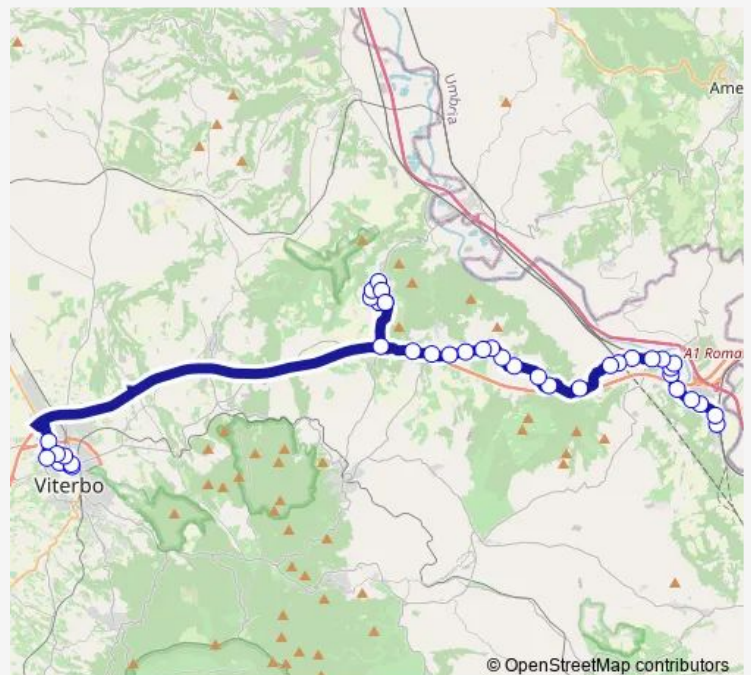

Bassano T. | Fondo di Cinio # f1970

Bassano T. | Via Ortana Via Poggio Ruzzolo # f1972

Bassano T. | Via Ortana Via Cucciano # f1973

Bassano T. | Via Ortana Via Torre # f1977

Bassano T. | Via Ortana Via S. Giuseppe # f1978

Soriano | Via Ortana (Km 19) # f1979

**Route schedule**

Orte | Stazione FS # f1703 — Viterbo | Riello # f641

Monday	06:35
Tuesday	06:35
Wednesday	06:35
Thursday	06:35
Friday	06:35
Saturday	06:45
Sunday	—

**Route info**

Direction: Orte | Stazione FS # f1703

Stops: 39

Trip Duration: 0 hour 55 min

Orte Scalo - Viterbo # Sr902a

Soriano | Via Ortana (Km 18) # f1980

Soriano | Via Ortana Via V. Emanuele II # f1981