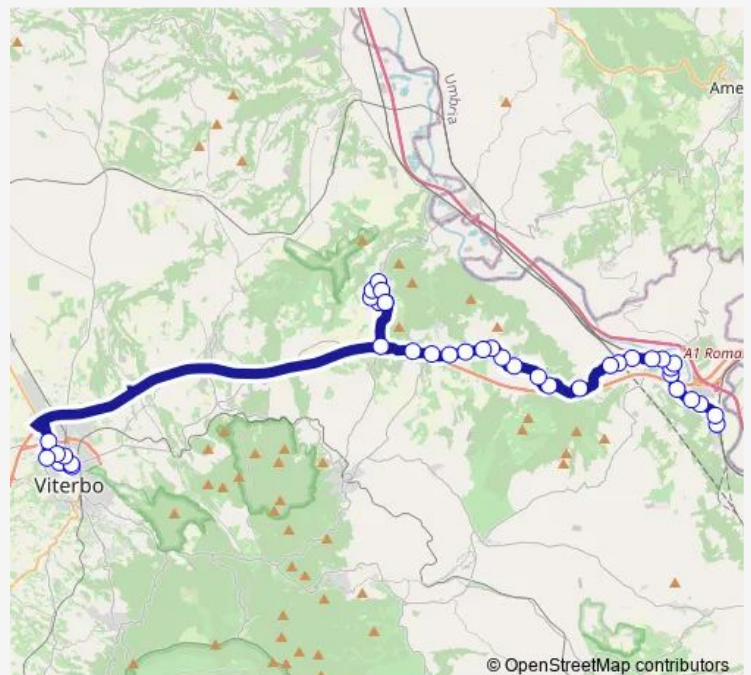

Bassano T. | Saineta # f1969

Bassano T. | Fondo di Cinio # f1970

Bassano T. | Via Ortana Via Poggio Ruzzolo # f1972

Bassano T. | Via Ortana Via Cucciano # f1973

Bassano T. | Via Ortana Via Torre # f1977

Bassano T. | Via Ortana Via S. Giuseppe # f1978

Soriano | Via Ortana (Km 19) # f1979

Route schedule

Orte | Stazione FS # f1703 — VITERBO | Riello # f641

Monday	06:35
Tuesday	06:35
Wednesday	06:35
Thursday	06:35
Friday	06:35
Saturday	06:45
Sunday	—

Route info

Direction: Orte | Stazione FS # f1703

Stops: 39

Trip Duration: 0 hour 55 min

Orte Scalo - Viterbo # Sr902a

Soriano | Via Ortana (Km 18) # f1980

Soriano | Via Ortana Via V. Emanuele II # f1981

Soriano | Stradelle # f1983

Soriano | Sanguetta # f1984

Bomarzo | Via Elce Via Verga # f1985

Bomarzo | Via Verga # f1986

Bomarzo | Via Piano Via Verga # f1988

Bomarzo | Piazza Torino # f1989

Bomarzo | Piazza Matteotti # f1990

Bomarzo | Via Elce Via Pertini # f1991