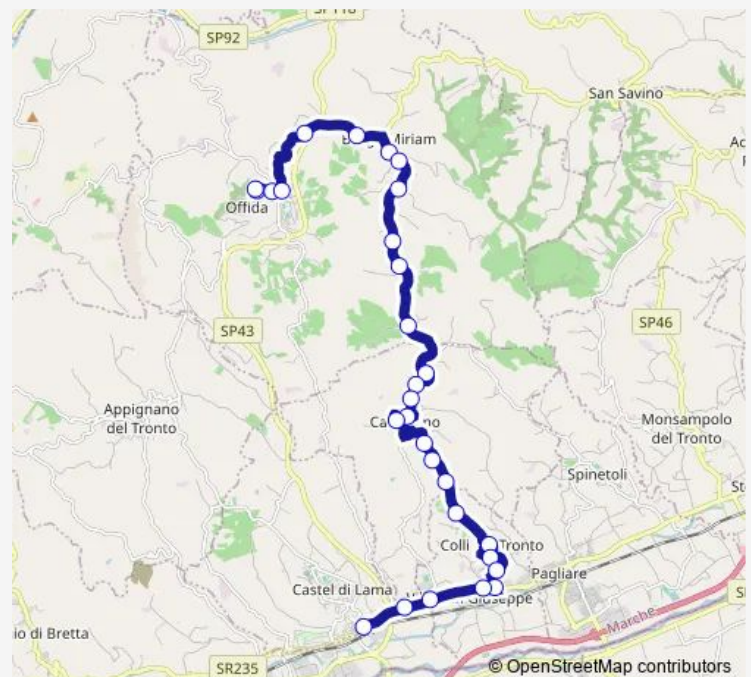

Wednesday 06:50

Thursday 06:50

Friday 06:50

Saturday 06:50

Sunday —

Route info

Direction: Offida - Piazza G. Leopardi

Stops: 29

Trip Duration: 0 hour 25 min

Offida-Castorano-Colli DEL Tronto-SS4-Villa S.Antonio

Colli Piazza XXV Aprile

Colli Incrocio Sp18-VIA Delle Vignali

Parcheggio VIA Burrone

VIA Matteotti-Ferramenta Falesi

Villa S.Giuseppe Chiesa