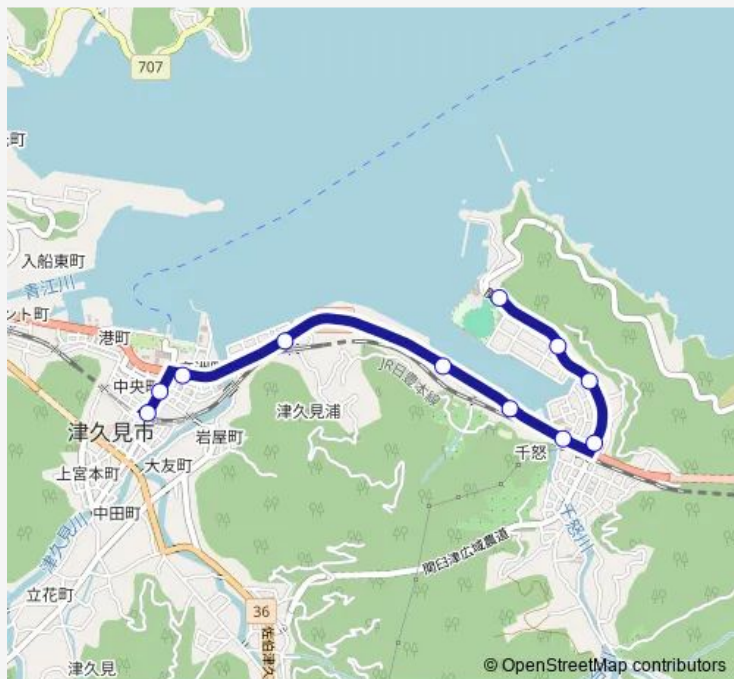

Tuesday 09:52

Wednesday 09:52

Thursday 09:52

Friday 09:52

Saturday —

Sunday —

Route info

Direction: 運動公園

Stops: 15

Trip Duration: 0 hour 13 min

■ 四浦線

BusMaps

Direction

津久見駅 — 運動公園

14 stops

[Open route schedule](#)