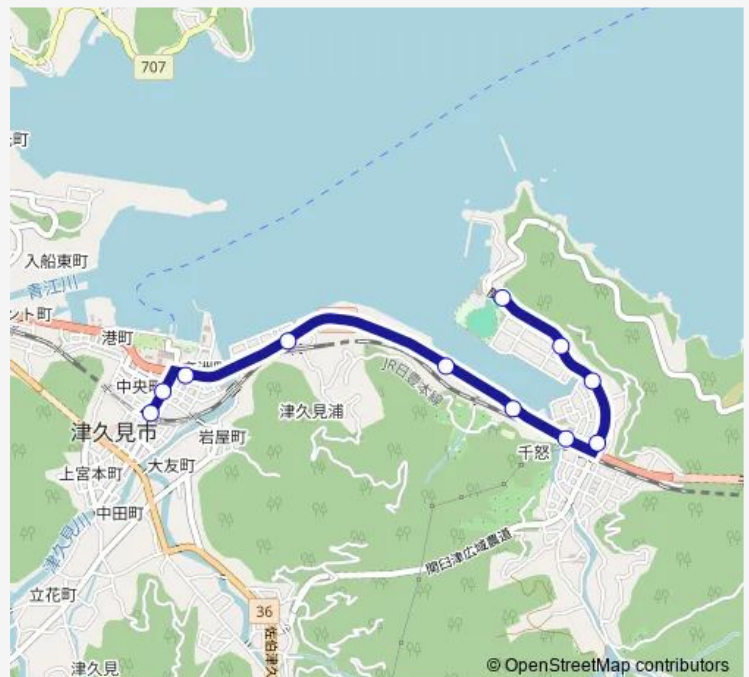

Tuesday 09:52

Wednesday 09:52

Thursday 09:52

Friday 09:52

Saturday —

Sunday —

Route info

Direction: 運動公園

Stops: 15

Trip Duration: 0 hour 13 min

■ 四浦線

BusMaps

Direction

津久見駅 — 運動公園

14 stops

[Open route schedule](#)

Sunday —

Route info

Direction: 津久見駅

Stops: 15

Trip Duration: 0 hour 13 min

Direction

運動公園 — 津久見駅

11 stops