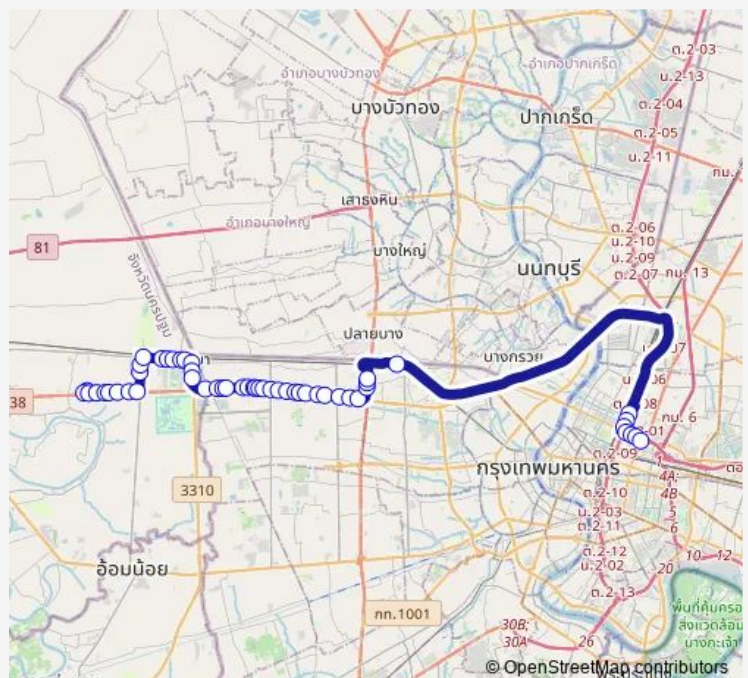

Route schedule

ท่ารถเซ็นทรัลศาลายา; Central Salaya Bus Terminal
— อนุสาวรีย์ชัยสมรภูมิ (เกาะราชวิถี); Victory Monument (Ratchawithi)

Monday	00:01
Tuesday	00:01
Wednesday	00:01
Thursday	00:01
Friday	00:01
Saturday	00:01
Sunday	00:01

Route info

Direction: ท่ารถเซ็นทรัลศาลายา; Central Salaya Bus Terminal

Stops: 52

Trip Duration: 1 hour 34 min

515 ทางด่วน — เซ็นทรัลศาลายา - อนุสาวรีย์ชัยสมรภูมิ; Central Salaya - Victory Monument

สถานีศาลายา;Salaya Station