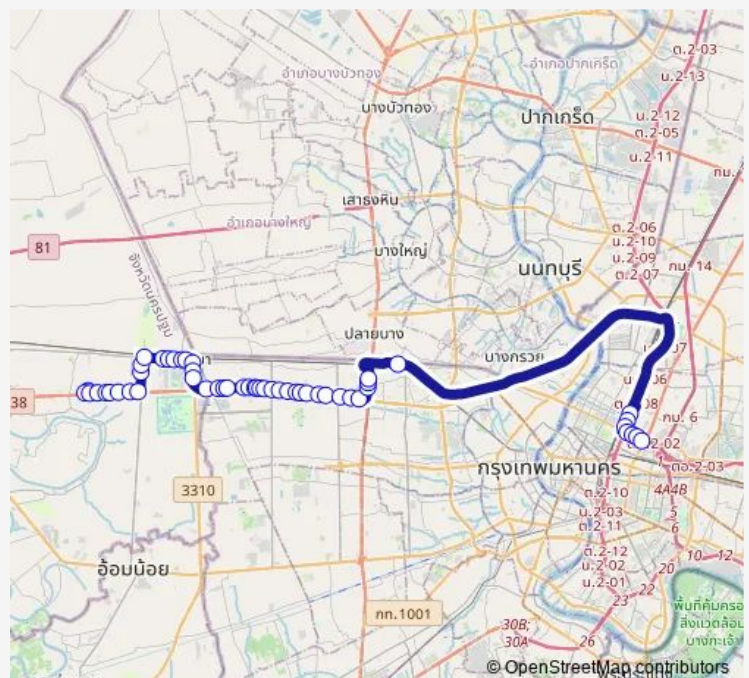

### Route schedule

ท่ารถเซ็นทรัลสาละยา; Central Salaya Bus Terminal  
— อนุสาวรีย์ชัยสมรภูมิ (เกาะราชวิถี); Victory Monument (Ratchawithi)

Monday 00:01

Tuesday 00:01

Wednesday 00:01

Thursday 00:01

Friday 00:01

### Route info

Direction: ท่ารถเซ็นทรัลสาละยา; Central Salaya Bus Terminal

Stops: 52

Trip Duration: 1 hour 34 min

515 ทางด่วน — เซ็นทรัลสาละยา - อนุสาวรีย์ชัยสมรภูมิ; Central Salaya - Victory Monument

สถานีศาลายา;Salaya Station