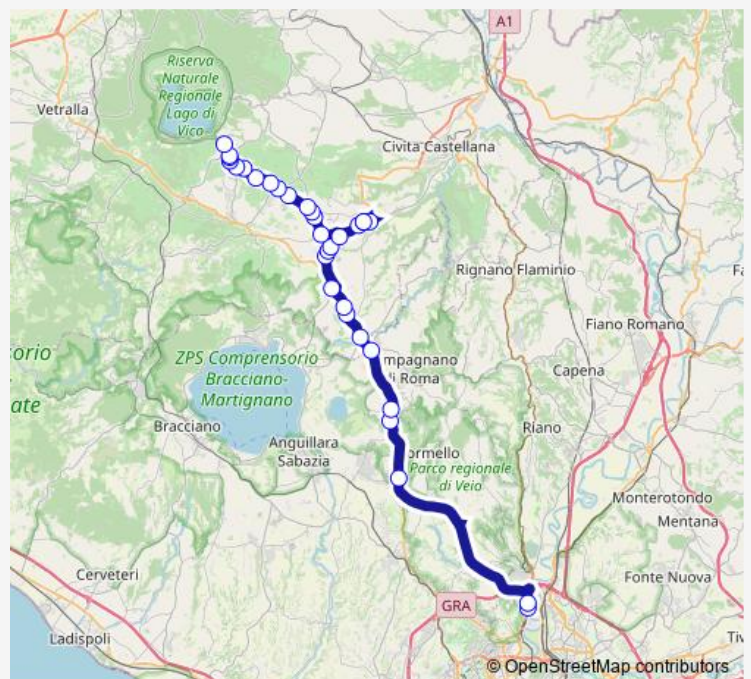

Bus Ro59d Roma Saxa Rubra - Ronciglione # Ro59d

[Go to website](#)

Direction

Roma | Saxa Rubra Partenze # f1495 — Ronciglione | Via Cimina Via Cartiere # f2513

32 stops

[Open route schedule](#)

- Roma | Saxa Rubra Partenze # f1495
- Roma | Via Flaminia (Saxa Rubra) # f1496
- Formello | Via Cassia (Le Rughe) # f1499
- Campagnano | Via Cassia Str. Campana # f1501
- Campagnano | Via Cassia (Baccano) # f11421
- Campagnano | Via Cassia Via Sacrofanese # f1505
- Nepi | Via Cassia (Settevene) # f1506
- Nepi | Via Cassia Via Grotte Finocchiara # f1508
- Nepi | Vigne Nuove # f1509
- Monterosi | Piazzale Varisco # f1510
- Nepi | Belvedere Lidia # f2073
- Nepi | Via Nepesina Via Cimina # f2074
- Nepi | Colle Farnese # f2075
- Nepi | Via Nepesina Via Sutrina # f2077
- Nepi | Via Roma Via Menghini # f2080
- Nepi | Via Roma Via Cesaroni # f2081
- Nepi | Via Cadorna # f2085
- Nepi | Via Roma Via Cesaroni # f2063
- Nepi | Monte Calderone # f2381
- Nepi | Manetti # f2382
- Nepi | Via Cimina Via Orti # f2383

Route schedule

Roma | Saxa Rubra Partenze # f1495 — Ronciglione | Via Cimina Via Cartiere # f2513

Monday	08:15
Tuesday	08:15
Wednesday	08:15
Thursday	08:15
Friday	08:15
Saturday	08:15
Sunday	—

Route info

Direction: Roma | Saxa Rubra Partenze # f1495

Stops: 32

Trip Duration: 1 hour 15 min

Ro59d — Roma Saxa Rubra - Ronciglione # Ro59d

Ronciglione | Via Cimina (Campo Maggiore) # f2384

Ronciglione | Via Cimina (Km 27) # f2554

Ronciglione | Via Cimina Via Ponte Rotto # f2555

Ronciglione | Via Cimina (Convento) # f2556

Ronciglione | Via Cimina (Km 24) # f2557

Ronciglione | Via Cimina Via Sant'Eusebio # f2558

Ronciglione | Viale 5 Giugno Via Artigianato # f2559