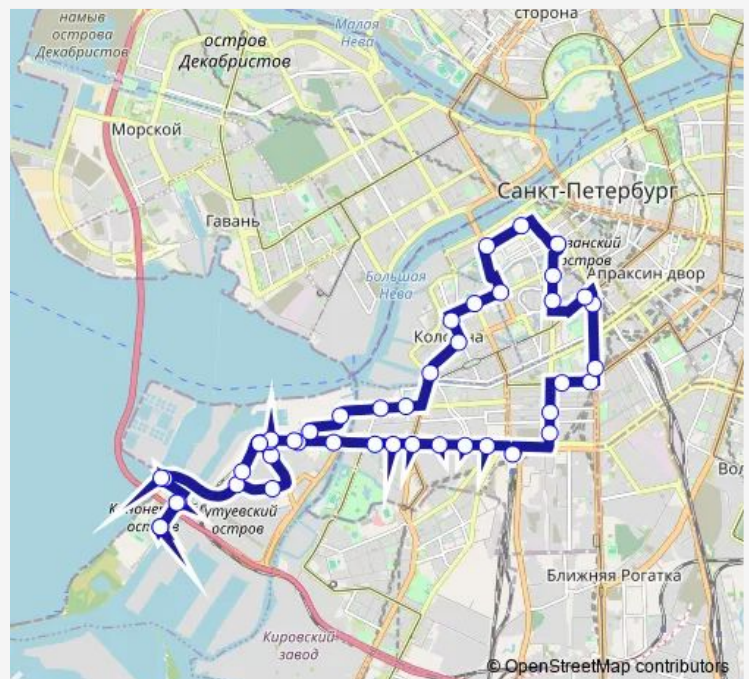

Балтийский вокзал

наб. Обводного Канала

Сад Валентина Пикуля

1-я Красноармейская ул.

Route schedule

а.с. Двинская ул. Посадки И Высадки Нет — а.с. Двинская ул. Посадки И Высадки Нет

Monday	05:35-00:10 ⁺¹
Tuesday	05:35-00:10 ⁺¹
Wednesday	05:35-00:10 ⁺¹
Thursday	05:35-00:10 ⁺¹
Friday	05:35-00:10 ⁺¹
Saturday	05:35-00:15 ⁺¹
Sunday	05:35-00:15 ⁺¹

Route info

Direction: а.с. Двинская ул. Посадки И Высадки Нет

Stops: 47

Trip Duration: 1 hour 37 min

■ 71 — Двинская ул. - Балтийский вокзал - Садовая ул. - Двинская ул. (Кольцевой) BusMaps

Станция Метро Технологический Институт