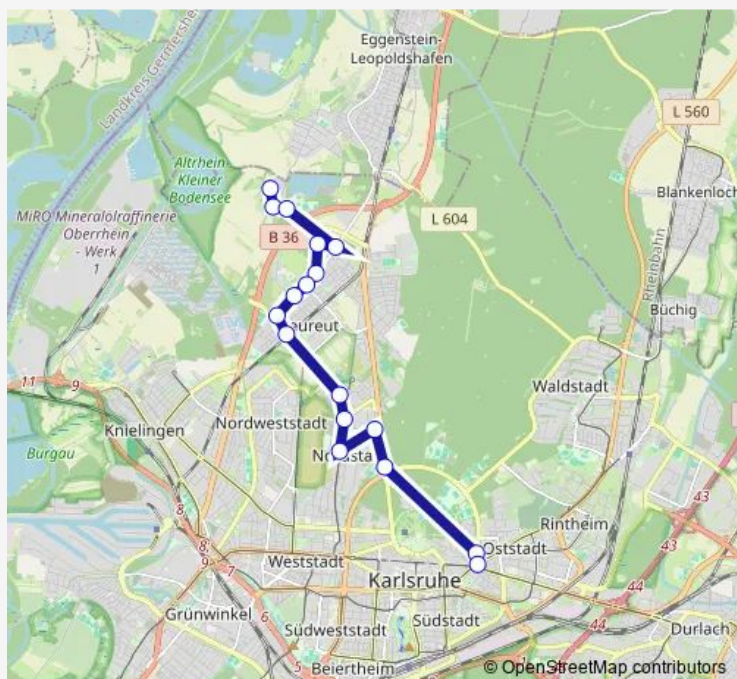

Neureut Waldenserkirche

Neureut Bachenweg

Neureut Mitteltorstraße

Neureut Kirche

Neureut Friedhof

Neureut Friedhof

Route schedule

Karlsruhe Heidehof — Neureut Friedhof

Monday —

Tuesday —

Wednesday —

Thursday —

Friday —

Saturday 08:19-16:19

Sunday —

Route info

Direction: Karlsruhe Heidehof

Stops: 10

Trip Duration: 0 hour 11 min

Direction

Karlsruhe Heidehof — Neureut Am Zinken

10 stops

[Open route schedule](#)

Karlsruhe Heidehof

Route info

Direction: Karlsruhe Heidehof

Stops: 10

Trip Duration: 0 hour 11 min

Direction

KA Durlacher Tor/KIT-Campus Süd — Neureut Im Kleinen Bruch

16 stops

[Open route schedule](#)