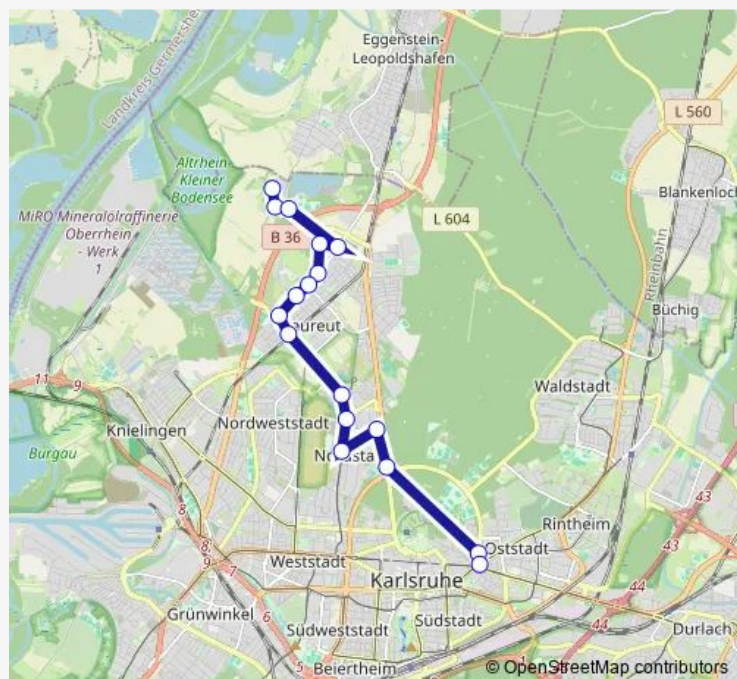

Neureut Waldenserkirche

Neureut Bachenweg

Neureut Mitteltorstraße

Neureut Kirche

Neureut Friedhof

Neureut Friedhof

Route schedule

Karlsruhe Heidehof — Neureut Friedhof

Monday —

Tuesday —

Wednesday —

Thursday —

Friday —

Saturday 08:19-16:19

Sunday —

Route info

Direction: Karlsruhe Heidehof

Stops: 10

Trip Duration: 0 hour 11 min

Direction

Neureut Friedhof — Karlsruhe Heidehof

9 stops

[Open route schedule](#)

Neureut Friedhof

Saturday —

Sunday —

Route info

Direction: Neureut Friedhof

Stops: 15

Trip Duration: 0 hour 24 min

Direction

KA Durlacher Tor/KIT-Campus Süd — Neureut Friedhof