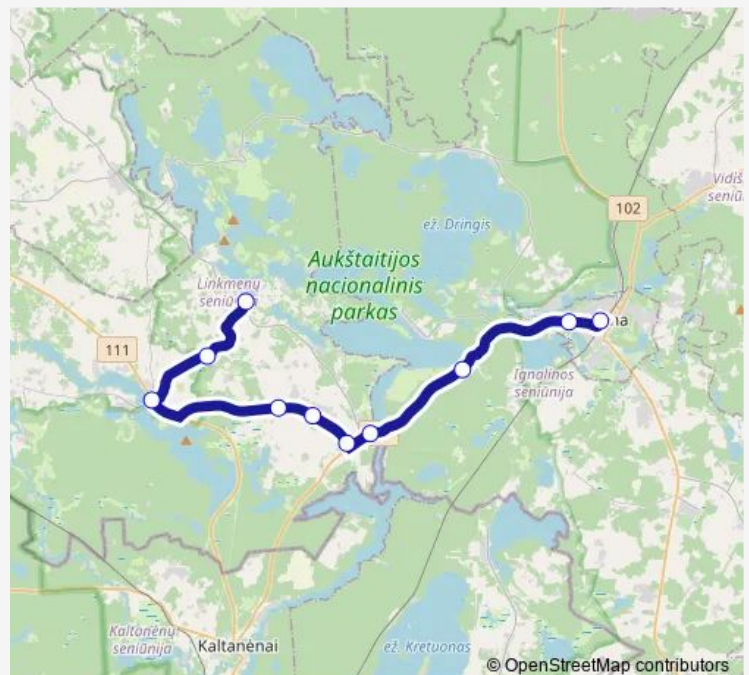

**Route info**

Direction: Ignalinos autobusų stotis

Stops: 10

Trip Duration: 0 hour 37 min

71 — Ignalina- Antalksnė

**BusMaps**

**Direction**

Ignalinos autobusų stotis — Antalksnė