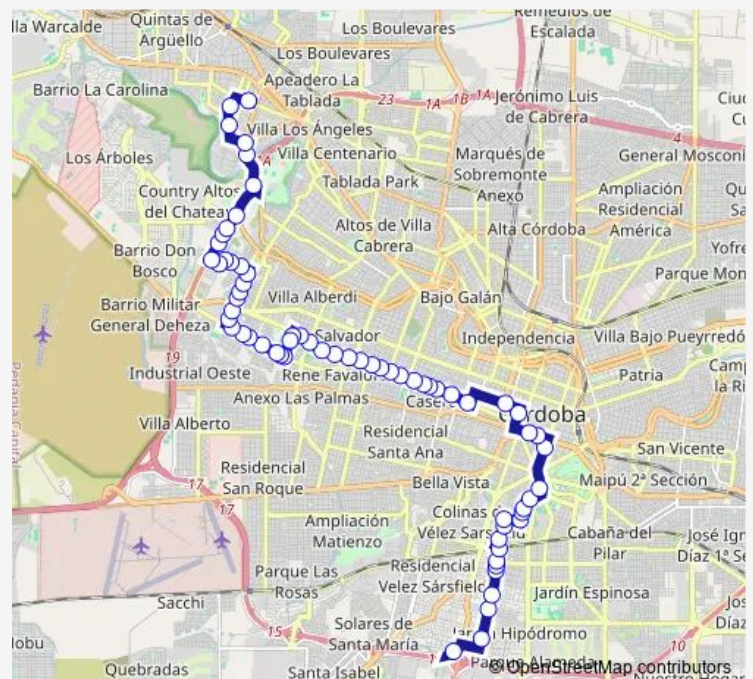

Bv. Enrique Barros S/N

Avenida Enrique Barros S/N

Avenida Enrique Barros S/N

Bv. Enrique Barros S/N

Avenida Concepción Arenal 799

Bulevar Chacabuco 528

Bulevar Arturo Illia 117

Bulevar San Juan 33

Belgrano 172

27 de Abril 556

Route schedule

Avenida Circunvalación 4833 — Blas Pascal 5854

Monday 04:50-23:50

Tuesday 04:50-23:50

Wednesday 04:50-23:50

Thursday 04:50-23:50

Friday 04:50-23:50

Saturday 05:10-23:10

Sunday 05:10-23:45

Route info

Direction: Avenida Circunvalación 4833

Stops: 67

Trip Duration: 1 hour 4 min

Avenida Duarte Quirós 1180

Avenida Duarte Quirós 1462

Avenida Duarte Quirós 1712

Avenida Duarte Quirós 1870

Avenida Duarte Quirós 1972

Avenida Duarte Quirós 2178

Avenida Duarte Quirós 2454

Avenida Duarte Quirós 2660

Avenida Duarte Quirós 2874